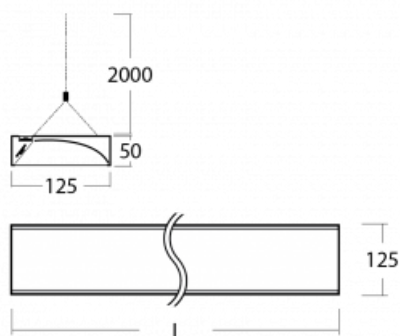

**Technische Zeichnung**

Typ der Montage	Pendelleuchten
Typ der Ausstrahlung	Direkte
Form der Leuchte	Eckige
Farbe der Leuchte	Schwarz
Material	Aluminium
Lebensdauer	L80/B20 50 000 Stunden
Garantie	60 Monate
Beschreibung der Leuchte	Pendelleuchte
Produktbeschreibung	Wandfluter
Abmessungen	1425 mm × 125 mm × 50 mm
Lichtquelle	LED MODUL
Art der Optik	Asymmetrischer Reflektor
Lichtstrom	3390 lm ± 10 %
Farbtemperatur	3000 K Warm weiss
Leuchtwirkungsgrad	113 lm/W
MacAdam	3
Lichtquelle	
Farbwiedergabeindex	80
Leistungsaufnahme	30.1 W ± 10 %
Anschluss der Leuchte	DALI dimmbar
Elektrische Spannung	220-240V
Frequenz	50/60Hz

# Kurve

**Zum Herunterladen**

Montageanleitung

Fotografie