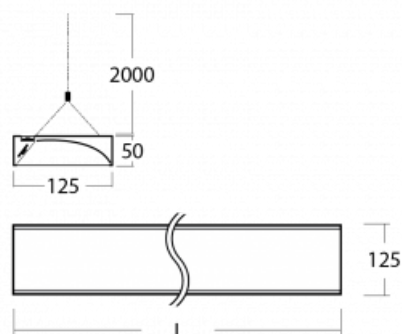

Technische Zeichnung

Typ der Montage	Pendelleuchten
Typ der Ausstrahlung	Direkte
Form der Leuchte	Eckige
Farbe der Leuchte	Schwarz
Material	Aluminium
Lebensdauer	L80/B20 50 000 Stunden
Garantie	5 years
Beschreibung der Leuchte	Pendelleuchte
Produktbeschreibung	Wandfluter
Abmessungen	1425 mm × 125 mm × 50 mm
Lichtquelle	LED MODUL
Art der Optik	Asymmetrischer Reflektor
Lichtstrom*	3390 lm
Farbtemperatur	3000 K Warm weiss
Leuchtwirkungsgrad	113 lm/W
MacAdam	3
Lichtquelle	
Farbwiedergabeindex	80
Leistungsaufnahme*	30.1 W
Anschluss der Leuchte	DALI
Elektrische Spannung	220-240V
Frequenz	50/60Hz

 **CE IP 20**

*±10 %

Kurve

Zum Herunterladen

Montageanleitung

Fotografie