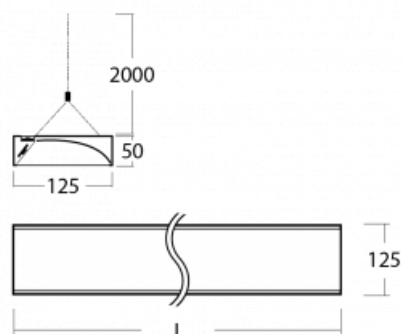

Technische Zeichnung

Typ der Montage	Pendelleuchten
Typ der Ausstrahlung	Direkte
Form der Leuchte	Eckige
Farbe der Leuchte	Silber
Material	Aluminium
Lebensdauer	L80/B20 50 000 Stunden
Garantie	5 years
Beschreibung der Leuchte	Pendelleuchte
Produktbeschreibung	Wandfluter
Abmessungen	1145 mm × 125 mm × 50 mm
Lichtquelle	LED MODUL
Art der Optik	Asymmetrischer Reflektor
Lichtstrom*	3590 lm
Farbtemperatur	3000 K Warm weiss
Leuchtwirkungsgrad	107 lm/W
MacAdam	3
Lichtquelle	
Farbwiedergabeindex	80
Leistungsaufnahme*	33.7 W
Anschluss der Leuchte	ON/OFF
Elektrische Spannung	220-240V
Frequenz	50/60Hz

 **CE IP 20**

*±10 %

Kurve

Zum Herunterladen

Montageanleitung

Fotografie