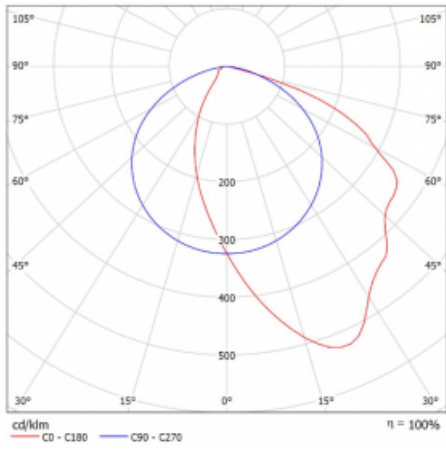

Technische Zeichnung

Typ der Montage	Pendelleuchten
Typ der Ausstrahlung	Direkte
Form der Leuchte	Eckige
Farbe der Leuchte	Schwarz
Material	Aluminium
Lebensdauer	L80/B20 50 000 Stunden
Garantie	5 years
Beschreibung der Leuchte	Pendelleuchte
Produktbeschreibung	Wandfluter
Abmessungen	1145 mm × 125 mm × 50 mm
Lichtquelle	LED MODUL
Art der Optik	Asymmetrischer Reflektor
Lichtstrom*	3590 lm
Farbtemperatur	3000 K Warm weiss
Leuchtwirkungsgrad	107 lm/W
MacAdam	3
Lichtquelle	
Farbwiedergabeindex	80
Leistungsaufnahme*	33.7 W
Anschluss der Leuchte	ON/OFF
Elektrische Spannung	220-240V
Frequenz	50/60Hz

 **CE IP 20**

*±10 %

Kurve

Zum Herunterladen

Montageanleitung

Fotografie