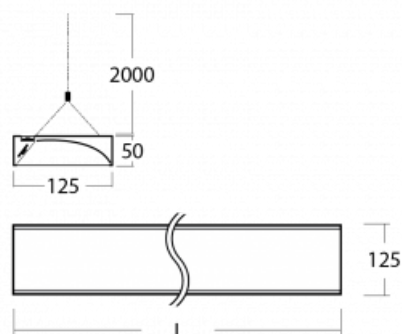

Technische Zeichnung

Typ der Montage	Pendelleuchten
Typ der Ausstrahlung	Direkte
Form der Leuchte	Eckige
Farbe der Leuchte	Schwarz
Material	Aluminium
Lebensdauer	L80/B20 50 000 Stunden
Garantie	5 years
Beschreibung der Leuchte	Pendelleuchte
Produktbeschreibung	Wandfluter
Abmessungen	1145 mm × 125 mm × 50 mm
Lichtquelle	LED MODUL
Art der Optik	Asymmetrischer Reflektor
Lichtstrom*	3590 lm
Farbtemperatur	3000 K Warm weiss
Leuchtwirkungsgrad	107 lm/W
MacAdam	3
Lichtquelle	
Farbwiedergabeindex	80
Leistungsaufnahme*	33.7 W
Anschluss der Leuchte	ON/OFF
Elektrische Spannung	220-240V
Frequenz	50/60Hz

 **CE IP 20**

*±10 %

Kurve

Zum Herunterladen

Montageanleitung

Fotografie