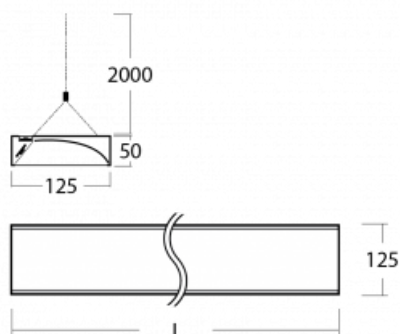

## Technische Zeichnung

Typ der Montage	Pendelleuchten
Typ der Ausstrahlung	Direkte
Form der Leuchte	Eckige
Farbe der Leuchte	Weiss
Material	Aluminium
Lebensdauer	L80/B20 50 000 Stunden
Garantie	60 Monate
Beschreibung der Leuchte	Pendelleuchte
Produktbeschreibung	Wandfluter
Abmessungen	1145 mm × 125 mm × 50 mm
Lichtquelle	LED MODUL
Art der Optik	Asymmetrischer Reflektor
Lichtstrom	3770 lm ± 10 %
Farbtemperatur	4000 K Kalt weiss
Leuchtwirkungsgrad	112 lm/W
MacAdam	3
Lichtquelle	
Farbwiedergabeindex	80
Leistungsaufnahme	33.7 W ± 10 %
Anschluss der Leuchte	DALI dimmbar
Elektrische Spannung	220-240V
Frequenz	50/60Hz