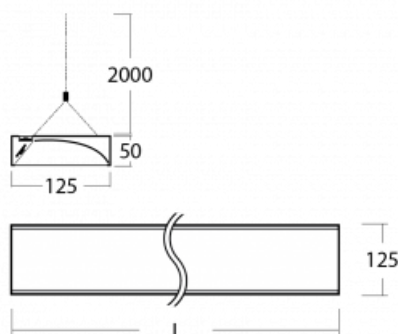

## Technische Zeichnung

Typ der Montage	Pendelleuchten
Typ der Ausstrahlung	Direkte
Form der Leuchte	Eckige
Farbe der Leuchte	Weiss
Material	Aluminium
Lebensdauer	L80/B20 50 000 Stunden
Garantie	5 years
Beschreibung der Leuchte	Pendelleuchte
Produktbeschreibung	Wandfluter
Abmessungen	1145 mm × 125 mm × 50 mm
Lichtquelle	LED MODUL
Art der Optik	Asymmetrischer Reflektor
Lichtstrom*	3590 lm
Farbtemperatur	3000 K Warm weiss
Leuchtwirkungsgrad	107 lm/W
MacAdam	3
Lichtquelle	
Farbwiedergabeindex	80
Leistungsaufnahme*	33.7 W
Anschluss der Leuchte	DALI
Elektrische Spannung	220-240V
Frequenz	50/60Hz