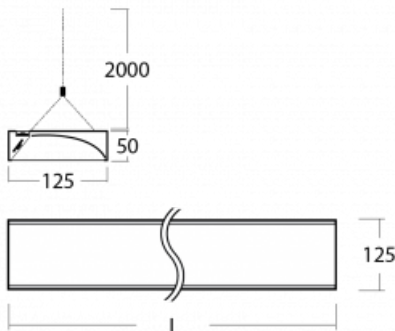

Technische Zeichnung

Typ der Montage	Pendelleuchten
Typ der Ausstrahlung	Direkte
Form der Leuchte	Eckige
Farbe der Leuchte	Silber
Material	Aluminium
Lebensdauer	L80/B20 50 000 Stunden
Garantie	5 years
Beschreibung der Leuchte	Pendelleuchte
Produktbeschreibung	Wandfluter
Abmessungen	1145 mm × 125 mm × 50 mm
Lichtquelle	LED MODUL
Art der Optik	Asymmetrischer Reflektor
Lichtstrom	2710 lm ± 10 %
Farbtemperatur	3000 K Warm weiss
Leuchtwirkungsgrad	112 lm/W
MacAdam	3
Lichtquelle	
Farbwiedergabeindex	80
Leistungsaufnahme	24.1 W ± 10 %
Anschluss der Leuchte	EVG nicht dimmbar
Elektrische Spannung	220-240V
Frequenz	50/60Hz

CE IP 20

Kurve

Zum Herunterladen

Montageanleitung

Fotografie