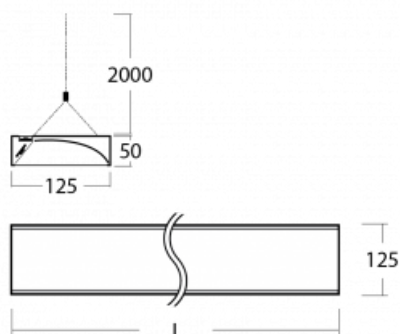

Technische Zeichnung

Typ der Montage	Pendelleuchten
Typ der Ausstrahlung	Direkte
Form der Leuchte	Eckige
Farbe der Leuchte	Weiss
Material	Aluminium
Lebensdauer	L80/B20 50 000 Stunden
Garantie	60 Monate
Beschreibung der Leuchte	Pendelleuchte
Produktbeschreibung	Wandfluter
Abmessungen	1145 mm × 125 mm × 50 mm
Lichtquelle	LED MODUL
Art der Optik	Asymmetrischer Reflektor
Lichtstrom	2710 lm ± 10 %
Farbtemperatur	3000 K Warm weiss
Leuchtwirkungsgrad	112 lm/W
MacAdam	3
Lichtquelle	
Farbwiedergabeindex	80
Leistungsaufnahme	24.1 W ± 10 %
Anschluss der Leuchte	DALI dimmbar
Elektrische Spannung	220-240V
Frequenz	50/60Hz

  IP 20

Kurve

Zum Herunterladen

Montageanleitung

Fotografie