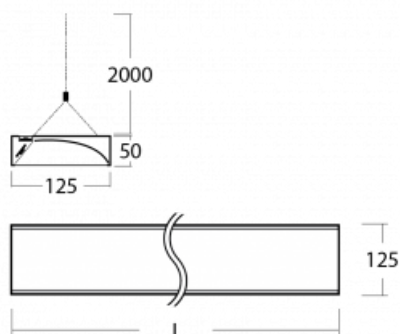

Technische Zeichnung

Typ der Montage	Pendelleuchten
Typ der Ausstrahlung	Direkte
Form der Leuchte	Eckige
Farbe der Leuchte	Silber
Material	Aluminium
Lebensdauer	L80/B20 50 000 Stunden
Garantie	60 Monate
Beschreibung der Leuchte	Pendelleuchte
Produktbeschreibung	Wandfluter
Abmessungen	1145 mm × 125 mm × 50 mm
Lichtquelle	LED MODUL
Art der Optik	Asymmetrischer Reflektor
Lichtstrom	2710 lm ± 10 %
Farbtemperatur	3000 K Warm weiss
Leuchtwirkungsgrad	112 lm/W
MacAdam	3
Lichtquelle	
Farbwiedergabeindex	80
Leistungsaufnahme	24.1 W ± 10 %
Anschluss der Leuchte	DALI dimmbar
Elektrische Spannung	220-240V
Frequenz	50/60Hz

  IP 20

Kurve

Zum Herunterladen

Montageanleitung

Fotografie