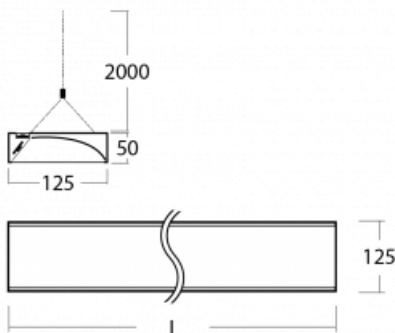

Technische Zeichnung

Typ der Montage	Pendelleuchten
Typ der Ausstrahlung	Direkte
Form der Leuchte	Eckige
Farbe der Leuchte	Schwarz
Material	Aluminium
Lebensdauer	L80/B20 50 000 Stunden
Garantie	60 Monate
Beschreibung der Leuchte	Pendelleuchte
Produktbeschreibung	Wandfluter
Abmessungen	1145 mm × 125 mm × 50 mm
Lichtquelle	LED MODUL
Art der Optik	Asymmetrischer Reflektor
Lichtstrom	2710 lm ± 10 %
Farbtemperatur	3000 K Warm weiss
Leuchtwirkungsgrad	112 lm/W
MacAdam	3
Lichtquelle	
Farbwiedergabeindex	80
Leistungsaufnahme	24.1 W ± 10 %
Anschluss der Leuchte	DALI dimmbar
Elektrische Spannung	220-240V
Frequenz	50/60Hz

CE IP 20

Kurve

Zum Herunterladen

Montageanleitung

Fotografie