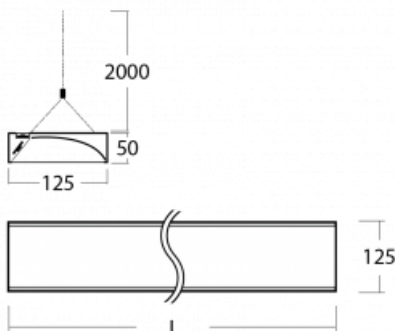

Technische Zeichnung

Typ der Montage	Pendelleuchten
Typ der Ausstrahlung	Direkte
Form der Leuchte	Eckige
Farbe der Leuchte	Schwarz
Material	Aluminium
Lebensdauer	L80/B20 50 000 Stunden
Garantie	5 years
Beschreibung der Leuchte	Pendelleuchte
Produktbeschreibung	Wandfluter
Abmessungen	1145 mm × 125 mm × 50 mm
Lichtquelle	LED MODUL
Art der Optik	Asymmetrischer Reflektor
Lichtstrom*	2710 lm
Farbtemperatur	3000 K Warm weiss
Leuchtwirkungsgrad	112 lm/W
MacAdam	3
Lichtquelle	
Farbwiedergabeindex	80
Leistungsaufnahme*	24.1 W
Anschluss der Leuchte	DALI
Elektrische Spannung	220-240V
Frequenz	50/60Hz

CE IP 20

*±10 %

Kurve

Zum Herunterladen

Montageanleitung

Fotografie