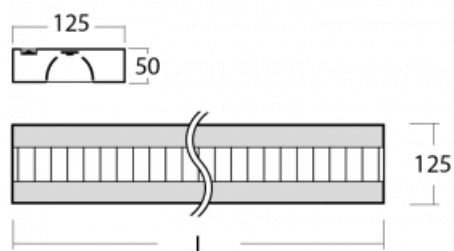

## Technische Zeichnung

|  |                          |
|--|--------------------------|
| Typ der Montage                        | Aufbauleuchten           |
| Typ der Ausstrahlung                   | Direkte                  |
| Form der Leuchte                       | Eckige                   |
| Farbe der Leuchte                      | Silber                   |
| Material                               | Aluminium                |
| Lebensdauer                            | L80/B20 50 000 Stunden   |
| Garantie                               | 5 years                  |
| Beschreibung der Leuchte               | Aufbauleuchte            |
| Abmessungen                            | 1705 mm × 125 mm × 50 mm |
| Lichtquelle                            | LED MODUL                |
| Art der Optik                          | Matter Parabolraster     |
| Lichtstrom*                            | 4170 lm                  |
| Farbtemperatur                         | 3000 K Warm weiss        |
| Leuchtwirkungsgrad                     | 113 lm/W                 |
| MacAdam                                | 2                        |
| Lichtquelle                            |                          |
| Farbwiedergabeindex                    | 80                       |
| UGR max. X=4H<br>Y=8H, $\rho=70,50,20$ | 16.4                     |
| Leistungsaufnahme*                     | 36.9 W                   |
| Anschluss der Leuchte                  | ON/OFF                   |
| Elektrische Spannung                   | 220-240V                 |
| Frequenz                               | 50/60Hz                  |