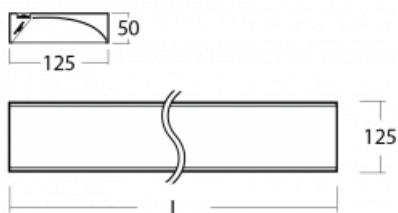

Technische Zeichnung

Typ der Montage	Aufbauleuchten
Typ der Ausstrahlung	Direkte
Form der Leuchte	Eckige
Farbe der Leuchte	Silber
Material	Aluminium
Lebensdauer	L80/B20 50 000 Stunden
Garantie	60 Monate
Beschreibung der Leuchte	Aufbauleuchte
Produktbeschreibung	Wandfluter
Abmessungen	1425 mm × 125 mm × 50 mm
Lichtquelle	LED MODUL
Art der Optik	Asymmetrischer Reflektor
Lichtstrom	4480 lm ± 10 %
Farbtemperatur	3000 K Warm weiss
Leuchtwirkungsgrad	106 lm/W
MacAdam	3
Lichtquelle	
Farbwiedergabeindex	80
Leistungsaufnahme	42.1 W ± 10 %
Anschluss der Leuchte	EVG nicht dimmbar
Elektrische Spannung	220-240V
Frequenz	50/60Hz

⊕ IP 20

Kurve

Zum Herunterladen

Montageanleitung

Fotografie