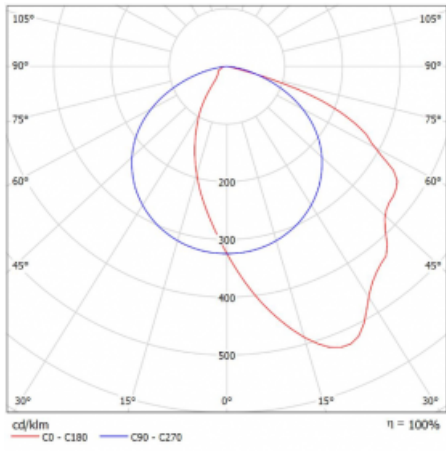

Technische Zeichnung

Typ der Montage	Aufbauleuchten
Typ der Ausstrahlung	Direkte
Form der Leuchte	Eckige
Farbe der Leuchte	Silber
Material	Aluminium
Lebensdauer	L80/B20 50 000 Stunden
Garantie	60 Monate
Beschreibung der Leuchte	Aufbauleuchte
Produktbeschreibung	Wandfluter
Abmessungen	1425 mm × 125 mm × 50 mm
Lichtquelle	LED MODUL
Art der Optik	Asymmetrischer Reflektor
Lichtstrom	4480 lm ± 10 %
Farbtemperatur	3000 K Warm weiss
Leuchtwirkungsgrad	106 lm/W
MacAdam	3
Lichtquelle	
Farbwiedergabeindex	80
Leistungsaufnahme	42.1 W ± 10 %
Anschluss der Leuchte	EVG nicht dimmbar
Elektrische Spannung	220-240V
Frequenz	50/60Hz

⊕ IP 20

Kurve

Zum Herunterladen

Montageanleitung

Fotografie