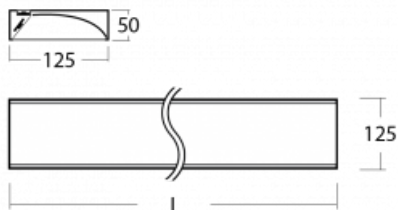

Technische Zeichnung

Typ der Montage	Aufbauleuchten
Typ der Ausstrahlung	Direkte
Form der Leuchte	Eckige
Farbe der Leuchte	Schwarz
Material	Aluminium
Lebensdauer	L80/B20 50 000 Stunden
Garantie	60 Monate
Beschreibung der Leuchte	Aufbauleuchte
Produktbeschreibung	Wandfluter
Abmessungen	1425 mm × 125 mm × 50 mm
Lichtquelle	LED MODUL
Art der Optik	Asymmetrischer Reflektor
Lichtstrom	3390 lm ± 10 %
Farbtemperatur	3000 K Warm weiss
Leuchtwirkungsgrad	113 lm/W
MacAdam	3
Lichtquelle	
Farbwiedergabeindex	80
Leistungsaufnahme	30.1 W ± 10 %
Anschluss der Leuchte	DALI dimmbar
Elektrische Spannung	220-240V
Frequenz	50/60Hz

  IP 20

Kurve

Zum Herunterladen

Montageanleitung

Fotografie