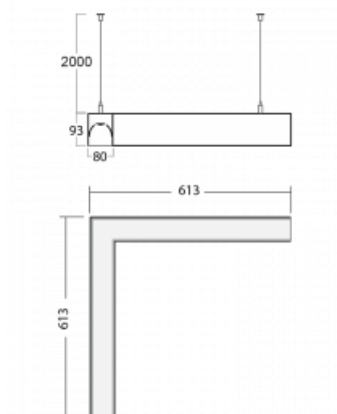

# Lina80-S

11S-521K-20GHE/840, W

EPD®

Die Leuchten Lina80-S sind als Einbau-, Anbau-, Pendel- oder Wandleuchten erhältlich, einschließlich der beleuchteten Ecksegmente. Mit der Systemleuchte Lina80-S können verschiedene Formen oder lange Linien geschaffen werden. Spezielle Fugen verhindern das Durchscheinen von Licht und schaffen so einen nahtlosen visuellen Effekt, der sowohl für kleine Büros als auch für große Hallen geeignet ist.

## Technische Zeichnung

Typ der Montage	Pendelleuchten
Typ der Ausstrahlung	Direkte/indirekte
Form der Leuchte	Eckleuchte
Farbe der Leuchte	Weiss
Material	Aluminium
Lebensdauer	L90/B50 50 000 Stunden
Garantie	5 years
Beschreibung der Leuchte	Pendelleuchte
Abmessungen	613 mm × 613 mm × 93 mm
Lichtquelle	LED MODUL
Art der Optik	Opaler Diffusor
Lichtstrom*	6200 lm
Farbtemperatur	4000 K Kalt weiss
Leuchtwirkungsgrad	123 lm/W
MacAdam Lichtquelle	2
Farbwiedergabeindex	80
UGR max. X=4H Y=8H, ρ=70,50,20	23.7
Leistungsaufnahme*	50.4 W
Anschluss der Leuchte	ON/OFF
Elektrische Spannung	220-240V
Frequenz	50/60Hz

# Kurve

**Zum Herunterladen**

Montageanleitung

Fotografie

**Zubehör**

**00-00200, N**  
 Direkter Verbinder

**00-00300, N**  
 Seilaufhängung  
 2000mm

**00-00301, N**  
 Seilaufhängung  
 4000mm