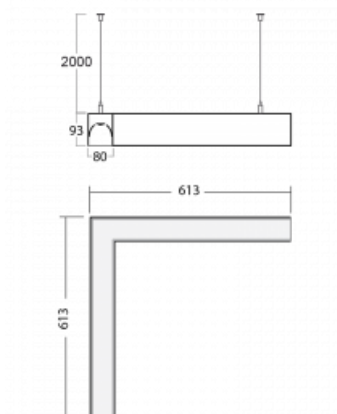

# Lina80-S

11S-521K-20GHE/840, B

EPD®

Die Leuchten Lina80-S sind als Einbau-, Anbau-, Pendel- oder Wandleuchten erhältlich, einschließlich der beleuchteten Ecksegmente. Mit der Systemleuchte Lina80-S können verschiedene Formen oder lange Linien geschaffen werden. Spezielle Fugen verhindern das Durchscheinen von Licht und schaffen so einen nahtlosen visuellen Effekt, der sowohl für kleine Büros als auch für große Hallen geeignet ist.

## Technische Zeichnung

Typ der Montage	Pendelleuchten
Typ der Ausstrahlung	Direkte/indirekte
Form der Leuchte	Eckleuchte
Farbe der Leuchte	Schwarz
Material	Aluminium
Lebensdauer	L90/B50 50 000 Stunden
Garantie	5 years
Beschreibung der Leuchte	Pendelleuchte
Abmessungen	613 mm × 613 mm × 93 mm
Lichtquelle	LED MODUL
Art der Optik	Opaler Diffusor
Lichtstrom*	6200 lm
Farbtemperatur	4000 K Kalt weiss
Leuchtwirkungsgrad	123 lm/W
MacAdam Lichtquelle	2
Farbwiedergabeindex	80
UGR max. X=4H Y=8H, ρ=70,50,20	23.7
Leistungsaufnahme*	50.4 W
Anschluss der Leuchte	ON/OFF
Elektrische Spannung	220-240V
Frequenz	50/60Hz

# Kurve

**Zum Herunterladen**

Montageanleitung

Fotografie

**Zubehör**

**00-00200, N**  
 Direkter Verbinder

**00-00300, N**  
 Seilaufhängung  
 2000mm

**00-00301, N**  
 Seilaufhängung  
 4000mm