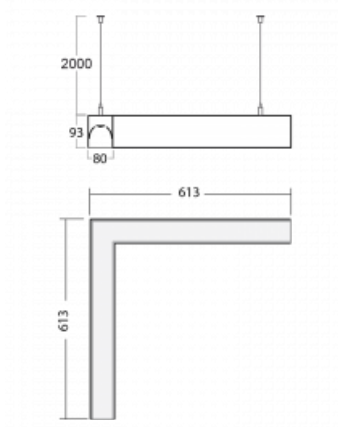

# Lina80-S

11S-521K-20GHE/830, S

EPD®

Die Leuchten Lina80-S sind als Einbau-, Anbau-, Pendel- oder Wandleuchten erhältlich, einschließlich der beleuchteten Ecksegmente. Mit der Systemleuchte Lina80-S können verschiedene Formen oder lange Linien geschaffen werden. Spezielle Fugen verhindern das Durchscheinen von Licht und schaffen so einen nahtlosen visuellen Effekt, der sowohl für kleine Büros als auch für große Hallen geeignet ist.

## Technische Zeichnung

Typ der Montage	Pendelleuchten
Typ der Ausstrahlung	Direkte/indirekte
Form der Leuchte	Eckleuchte
Farbe der Leuchte	Silber
Material	Aluminium
Lebensdauer	L90/B50 50 000 Stunden
Garantie	60 Monate
Beschreibung der Leuchte	Pendelleuchte
Abmessungen	613 mm × 613 mm × 93 mm
Gewicht	5.3 kg
Lichtquelle	LED MODUL
Art der Optik	Opaler Diffusor
Lichtstrom	5870 lm ± 10 %
Farbtemperatur	3000 K Warm weiss
Leuchtwirkungsgrad	116 lm/W
MacAdam Lichtquelle	2
Farbwiedergabeindex	80
UGR max. X=4H	23.2
Y=8H, ρ=70,50,20	