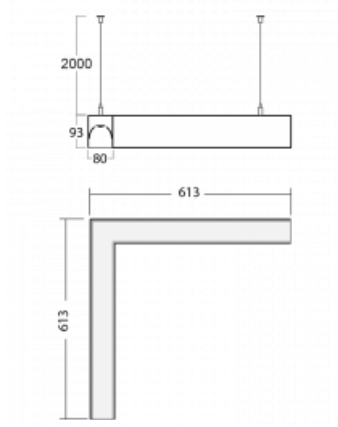

# Lina80-S

11S-521K-20GHE/830, S

EPD®

Die Leuchten Lina80-S sind als Einbau-, Anbau-, Pendel- oder Wandleuchten erhältlich, einschließlich der beleuchteten Ecksegmente. Mit der Systemleuchte Lina80-S können verschiedene Formen oder lange Linien geschaffen werden. Spezielle Fugen verhindern das Durchscheinen von Licht und schaffen so einen nahtlosen visuellen Effekt, der sowohl für kleine Büros als auch für große Hallen geeignet ist.

## Technische Zeichnung

Typ der Montage	Pendelleuchten
Typ der Ausstrahlung	Direkte/indirekte
Form der Leuchte	Eckleuchte
Farbe der Leuchte	Silber
Material	Aluminium
Lebensdauer	L90/B50 50 000 Stunden
Garantie	5 years
Beschreibung der Leuchte	Pendelleuchte
Abmessungen	613 mm × 613 mm × 93 mm
Gewicht	5.3 kg
Lichtquelle	LED MODUL
Art der Optik	Opaler Diffusor
Lichtstrom*	5870 lm
Farbtemperatur	3000 K Warm weiss
Leuchtwirkungsgrad	116 lm/W
MacAdam Lichtquelle	2
Farbwiedergabeindex	80
UGR max. X=4H	23.2
Y=8H, ρ=70,50,20	