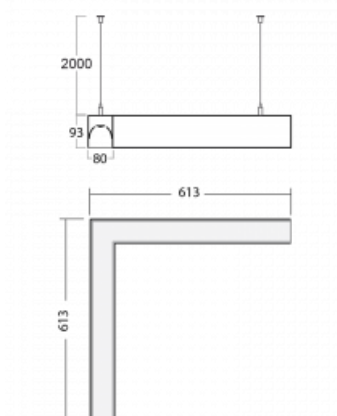

# Lina80-S

11S-521K-20GHE/830, B

EPD®

Die Leuchten Lina80-S sind als Einbau-, Anbau-, Pendel- oder Wandleuchten erhältlich, einschließlich der beleuchteten Ecksegmente. Mit der Systemleuchte Lina80-S können verschiedene Formen oder lange Linien geschaffen werden. Spezielle Fugen verhindern das Durchscheinen von Licht und schaffen so einen nahtlosen visuellen Effekt, der sowohl für kleine Büros als auch für große Hallen geeignet ist.

## Technische Zeichnung

Typ der Montage	Pendelleuchten
Typ der Ausstrahlung	Direkte/indirekte
Form der Leuchte	Eckleuchte
Farbe der Leuchte	Schwarz
Material	Aluminium
Lebensdauer	L90/B50 50 000 Stunden
Garantie	60 Monate
Beschreibung der Leuchte	Pendelleuchte
Abmessungen	613 mm × 613 mm × 93 mm
Lichtquelle	LED MODUL
Art der Optik	Opaler Diffusor
Lichtstrom	5870 lm ± 10 %
Farbtemperatur	3000 K Warm weiss
Leuchtwirkungsgrad	116 lm/W
MacAdam Lichtquelle	2
Farbwiedergabeindex	80
UGR max. X=4H Y=8H, ρ=70,50,20	23.2
Leistungsaufnahme	50.4 W ± 10 %
Anschluss der Leuchte	EVG nicht dimmbar
Elektrische Spannung	220-240V
Frequenz	50/60Hz

# Kurve

**Zum Herunterladen**

Montageanleitung

Fotografie

**Zubehör**

**00-00200, N**  
 Direkter Verbinder

**00-00300, N**  
 Seilaufhängung  
 2000mm

**00-00301, N**  
 Seilaufhängung  
 4000mm