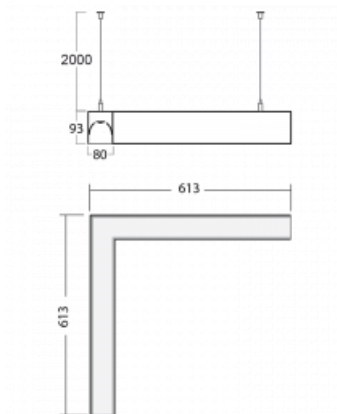

Leuchte

Lina80-S

11S-521K-20GHD/830, W

EPD®

Die Leuchten Lina80-S sind als Einbau-, Anbau-, Pendel- oder Wandleuchten erhältlich, einschließlich der beleuchteten Ecksegmente. Mit der Systemleuchte Lina80-S können verschiedene Formen oder lange Linien geschaffen werden. Spezielle Fugen verhindern das Durchscheinen von Licht und schaffen so einen nahtlosen visuellen Effekt, der sowohl für kleine Büros als auch für große Hallen geeignet ist.

Technische Zeichnung

Typ der Montage	Pendelleuchten
Typ der Ausstrahlung	Direkte/indirekte
Form der Leuchte	Eckleuchte
Farbe der Leuchte	Weiss
Material	Aluminium
Lebensdauer	L90/B50 50 000 Stunden
Garantie	60 Monate
Beschreibung der Leuchte	Pendelleuchte
Abmessungen	613 mm × 613 mm × 93 mm
Lichtquelle	LED MODUL
Art der Optik	Opaler Diffusor
Lichtstrom	5870 lm ± 10 %
Farbtemperatur	3000 K Warm weiss
Leuchtwirkungsgrad	116 lm/W
MacAdam Lichtquelle	2
Farbwiedergabeindex	80
UGR max. X=4H Y=8H, ρ=70,50,20	23.2
Leistungsaufnahme	50.4 W ± 10 %
Anschluss der Leuchte	DALI dimmbar
Elektrische Spannung	220-240V
Frequenz	50/60Hz

⊕ CE IP 40

Kurve

Zum Herunterladen

Montageanleitung

Fotografie

Zubehör

00-00200, N
 Direkter Verbinder

00-00300, N
 Seilabhängung
 2000mm

00-00301, N
 Seilabhängung
 4000mm

00-00302, N
 Seilabhängung
 6000mm

00-00355, K
 Kabel 5x0,75 2000mm

00-00356, K
 Kabel 5x0,75 4000mm

00-00363, K
 Kabel 5x1,5 2000mm

00-00364, K
 Kabel 5x1,5 4000mm

00-00365, K
 Kabel 5x1,5 6000mm