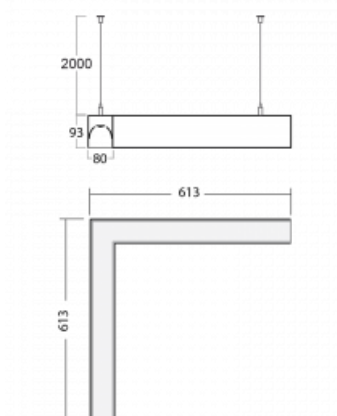

Leuchte

Lina80-S

11S-521K-20GHD/830, S

EPD®

Die Leuchten Lina80-S sind als Einbau-, Anbau-, Pendel- oder Wandleuchten erhältlich, einschließlich der beleuchteten Ecksegmente. Mit der Systemleuchte Lina80-S können verschiedene Formen oder lange Linien geschaffen werden. Spezielle Fugen verhindern das Durchscheinen von Licht und schaffen so einen nahtlosen visuellen Effekt, der sowohl für kleine Büros als auch für große Hallen geeignet ist.

Technische Zeichnung

| | |
|-----------------------------------|-------------------------|
| Typ der Montage | Pendelleuchten |
| Typ der Ausstrahlung | Direkte/indirekte |
| Form der Leuchte | Eckleuchte |
| Farbe der Leuchte | Silber |
| Material | Aluminium |
| Lebensdauer | L90/B50 50 000 Stunden |
| Garantie | 60 Monate |
| Beschreibung der Leuchte | Pendelleuchte |
| Abmessungen | 613 mm × 613 mm × 93 mm |
| Lichtquelle | LED MODUL |
| Art der Optik | Opaler Diffusor |
| Lichtstrom | 5870 lm ± 10 % |
| Farbtemperatur | 3000 K Warm weiss |
| Leuchtwirkungsgrad | 116 lm/W |
| MacAdam Lichtquelle | 2 |
| Farbwiedergabeindex | 80 |
| UGR max. X=4H Y=8H, ρ=70,50,20 | 23.2 |
| Leistungsaufnahme | 50.4 W ± 10 % |
| Anschluss der Leuchte | DALI dimmbar |
| Elektrische Spannung | 220-240V |
| Frequenz | 50/60Hz |

⊕ CE IP 40

Kurve

Zum Herunterladen

Montageanleitung

Fotografie

Zubehör

00-00200, N
 Direkter Verbinder

00-00300, N
 Seilabhängung
 2000mm

00-00301, N
 Seilabhängung
 4000mm

00-00302, N
 Seilabhängung
 6000mm

00-00355, K
 Kabel 5x0,75 2000mm

00-00356, K
 Kabel 5x0,75 4000mm

00-00363, K
 Kabel 5x1,5 2000mm

00-00364, K
 Kabel 5x1,5 4000mm

00-00365, K
 Kabel 5x1,5 6000mm