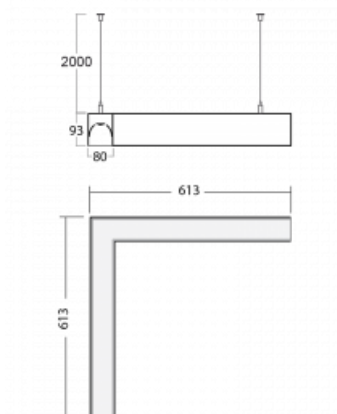

# Lina80-S

11S-521K-20GGE/840, W

EPD®

Die Leuchten Lina80-S sind als Einbau-, Anbau-, Pendel- oder Wandleuchten erhältlich, einschließlich der beleuchteten Ecksegmente. Mit der Systemleuchte Lina80-S können verschiedene Formen oder lange Linien geschaffen werden. Spezielle Fugen verhindern das Durchscheinen von Licht und schaffen so einen nahtlosen visuellen Effekt, der sowohl für kleine Büros als auch für große Hallen geeignet ist.

## Technische Zeichnung

Typ der Montage	Pendelleuchten
Typ der Ausstrahlung	Direkte/indirekte
Form der Leuchte	Eckleuchte
Farbe der Leuchte	Weiss
Material	Aluminium
Lebensdauer	L90/B50 50 000 Stunden
Garantie	60 Monate
Beschreibung der Leuchte	Pendelleuchte
Abmessungen	613 mm × 613 mm × 93 mm
Lichtquelle	LED MODUL
Art der Optik	Opaler Diffusor
Lichtstrom	4690 lm ± 10 %
Farbtemperatur	4000 K Kalt weiss
Leuchtwirkungsgrad	130 lm/W
MacAdam Lichtquelle	2
Farbwiedergabeindex	80
UGR max. X=4H Y=8H, ρ=70,50,20	22.7
Leistungsaufnahme	36 W ± 10 %
Anschluss der Leuchte	EVG nicht dimmbar
Elektrische Spannung	220-240V
Frequenz	50/60Hz

# Kurve

**Zum Herunterladen**

Montageanleitung

Fotografie

**Zubehör**

**00-00200, N**  
 Direkter Verbinder

**00-00300, N**  
 Seilaufhängung  
 2000mm

**00-00301, N**  
 Seilaufhängung  
 4000mm