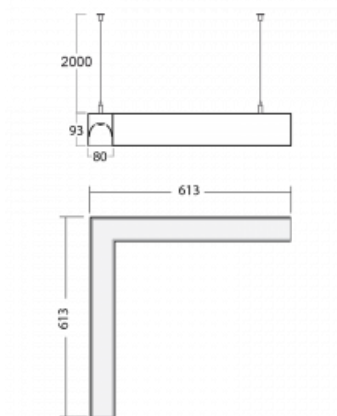

# Lina80-S

11S-521K-20GGE/840, B

EPD®

Die Leuchten Lina80-S sind als Einbau-, Anbau-, Pendel- oder Wandleuchten erhältlich, einschließlich der beleuchteten Ecksegmente. Mit der Systemleuchte Lina80-S können verschiedene Formen oder lange Linien geschaffen werden. Spezielle Fugen verhindern das Durchscheinen von Licht und schaffen so einen nahtlosen visuellen Effekt, der sowohl für kleine Büros als auch für große Hallen geeignet ist.

## Technische Zeichnung

Typ der Montage	Pendelleuchten
Typ der Ausstrahlung	Direkte/indirekte
Form der Leuchte	Eckleuchte
Farbe der Leuchte	Schwarz
Material	Aluminium
Lebensdauer	L90/B50 50 000 Stunden
Garantie	60 Monate
Beschreibung der Leuchte	Pendelleuchte
Abmessungen	613 mm × 613 mm × 93 mm
Lichtquelle	LED MODUL
Art der Optik	Opaler Diffusor
Lichtstrom	4690 lm ± 10 %
Farbtemperatur	4000 K Kalt weiss
Leuchtwirkungsgrad	130 lm/W
MacAdam Lichtquelle	2
Farbwiedergabeindex	80
UGR max. X=4H Y=8H, ρ=70,50,20	22.7
Leistungsaufnahme	36 W ± 10 %
Anschluss der Leuchte	EVG nicht dimmbar
Elektrische Spannung	220-240V
Frequenz	50/60Hz

# Kurve

**Zum Herunterladen**

Montageanleitung

Fotografie

**Zubehör**

**00-00200, N**  
 Direkter Verbinder

**00-00300, N**  
 Seilaufhängung  
 2000mm

**00-00301, N**  
 Seilaufhängung  
 4000mm