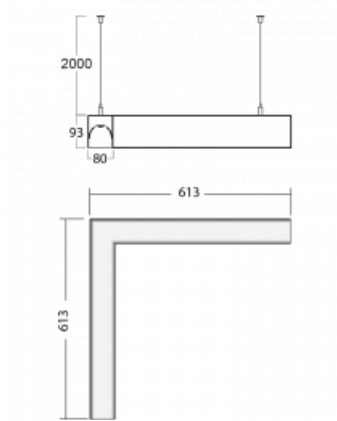

Leuchte

Lina80-S

11S-521K-20GGE/830, W

EPD®

Die Leuchten Lina80-S sind als Einbau-, Anbau-, Pendel- oder Wandleuchten erhältlich, einschließlich der beleuchteten Ecksegmente. Mit der Systemleuchte Lina80-S können verschiedene Formen oder lange Linien geschaffen werden. Spezielle Fugen verhindern das Durchscheinen von Licht und schaffen so einen nahtlosen visuellen Effekt, der sowohl für kleine Büros als auch für große Hallen geeignet ist.

Technische Zeichnung

Typ der Montage	Pendelleuchten
Typ der Ausstrahlung	Direkte/indirekte
Form der Leuchte	Eckleuchte
Farbe der Leuchte	Weiss
Material	Aluminium
Lebensdauer	L90/B50 50 000 Stunden
Garantie	5 years
Beschreibung der Leuchte	Pendelleuchte
Abmessungen	613 mm × 613 mm × 93 mm
Gewicht	4 kg
Lichtquelle	LED MODUL
Art der Optik	Opaler Diffusor
Lichtstrom*	4440 lm
Farbtemperatur	3000 K Warm weiss
Leuchtwirkungsgrad	123 lm/W
MacAdam Lichtquelle	2
Farbwiedergabeindex	80
UGR max. X=4H	22.2
Y=8H, ρ=70,50,20	

Montageanleitung

Fotografie

Zubehör

00-00200, N
 Direkter Verbinder

00-00300, N
 Seilaufhängung
 2000mm

00-00301, N
 Seilaufhängung
 4000mm

00-00302, N
 Seilaufhängung
 6000mm

00-00352, K
 Kabel 3x0,75 2000mm

00-00355, K
 Kabel 5x0,75 2000mm

00-00356, K
 Kabel 5x0,75 4000mm

00-00358, K
 Kabel 3x0,75 4000mm

00-00360, K
 Kabel 3x0,75 6000mm

00-00363, K
 Kabel 5x1,5 2000mm

00-00364, K
 Kabel 5x1,5 4000mm

00-00365, K
 Kabel 5x1,5 6000mm