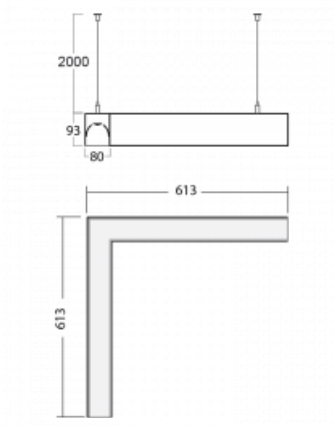

Technische Zeichnung