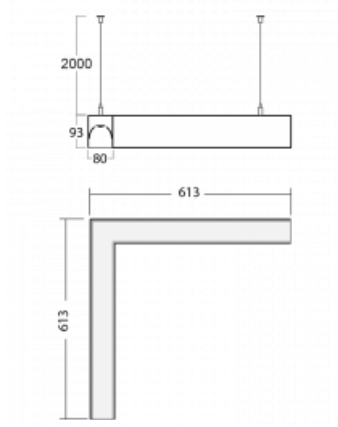

Leuchte

Lina80-S

11S-521K-20GGE/830, B

EPD®

Die Leuchten Lina80-S sind als Einbau-, Anbau-, Pendel- oder Wandleuchten erhältlich, einschließlich der beleuchteten Ecksegmente. Mit der Systemleuchte Lina80-S können verschiedene Formen oder lange Linien geschaffen werden. Spezielle Fugen verhindern das Durchscheinen von Licht und schaffen so einen nahtlosen visuellen Effekt, der sowohl für kleine Büros als auch für große Hallen geeignet ist.

Technische Zeichnung

Typ der Montage	Pendelleuchten
Typ der Ausstrahlung	Direkte/indirekte
Form der Leuchte	Eckleuchte
Farbe der Leuchte	Schwarz
Material	Aluminium
Lebensdauer	L90/B50 50 000 Stunden
Garantie	5 years
Beschreibung der Leuchte	Pendelleuchte
Abmessungen	613 mm × 613 mm × 93 mm
Gewicht	4 kg
Lichtquelle	LED MODUL
Art der Optik	Opaler Diffusor
Lichtstrom*	4440 lm
Farbtemperatur	3000 K Warm weiss
Leuchtwirkungsgrad	123 lm/W
MacAdam Lichtquelle	2
Farbwiedergabeindex	80
UGR max. X=4H	22.2
Y=8H, ρ=70,50,20	

Montageanleitung

Fotografie

Zubehör

00-00200, N
 Direkter Verbinder

00-00300, N
 Seilaufhängung
 2000mm

00-00301, N
 Seilaufhängung
 4000mm

00-00302, N
 Seilaufhängung
 6000mm

00-00352, K
 Kabel 3x0,75 2000mm

00-00355, K
 Kabel 5x0,75 2000mm

00-00356, K
 Kabel 5x0,75 4000mm

00-00358, K
 Kabel 3x0,75 4000mm

00-00360, K
 Kabel 3x0,75 6000mm

00-00363, K
 Kabel 5x1,5 2000mm

00-00364, K
 Kabel 5x1,5 4000mm

00-00365, K
 Kabel 5x1,5 6000mm