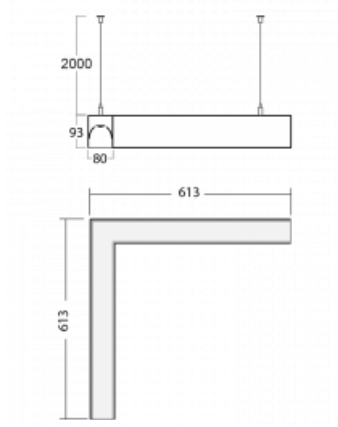

Leuchte

Lina80-S

11S-521K-20GGD/840, S

EPD®

Die Leuchten Lina80-S sind als Einbau-, Anbau-, Pendel- oder Wandleuchten erhältlich, einschließlich der beleuchteten Ecksegmente. Mit der Systemleuchte Lina80-S können verschiedene Formen oder lange Linien geschaffen werden. Spezielle Fugen verhindern das Durchscheinen von Licht und schaffen so einen nahtlosen visuellen Effekt, der sowohl für kleine Büros als auch für große Hallen geeignet ist.

Technische Zeichnung

| | |
|--------------------------|-------------------------|
| Typ der Montage | Pendelleuchten |
| Typ der Ausstrahlung | Direkte/indirekte |
| Form der Leuchte | Eckleuchte |
| Farbe der Leuchte | Silber |
| Material | Aluminium |
| Lebensdauer | L90/B50 50 000 Stunden |
| Garantie | 5 years |
| Beschreibung der Leuchte | Pendelleuchte |
| Abmessungen | 613 mm × 613 mm × 93 mm |
| Gewicht | 5.6 kg |
| Lichtquelle | LED MODUL |
| Art der Optik | Opaler Diffusor |
| Lichtstrom* | 4690 lm |
| Farbtemperatur | 4000 K Kalt weiss |
| Leuchtwirkungsgrad | 130 lm/W |
| MacAdam Lichtquelle | 2 |
| Farbwiedergabeindex | 80 |
| UGR max. X=4H | 22.7 |
| Y=8H, ρ=70,50,20 | |

Kurve

Leistungsaufnahme* 36 W

Anschluss der Leuchte DALI

Elektrische Spannung 220-240V

Frequenz 50/60Hz

⊕ CE IP 40

*±10 %

Zum Herunterladen

Montageanleitung

Fotografie

Zubehör

00-00200, N
 Direkter Verbinder

00-00300, N
 Seilaufhängung
 2000mm

00-00301, N
 Seilaufhängung
 4000mm

00-00302, N
 Seilaufhängung
 6000mm

00-00355, K
 Kabel 5x0,75 2000mm