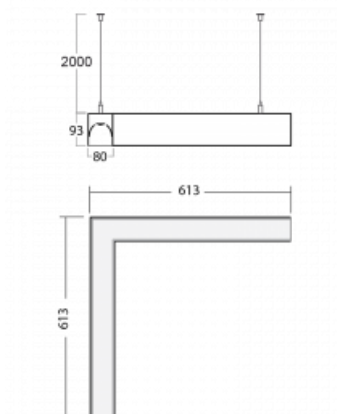

Leuchte

Lina80-S

11S-521K-20GEE/840, W

EPD®

Die Leuchten Lina80-S sind als Einbau-, Anbau-, Pendel- oder Wandleuchten erhältlich, einschließlich der beleuchteten Ecksegmente. Mit der Systemleuchte Lina80-S können verschiedene Formen oder lange Linien geschaffen werden. Spezielle Fugen verhindern das Durchscheinen von Licht und schaffen so einen nahtlosen visuellen Effekt, der sowohl für kleine Büros als auch für große Hallen geeignet ist.

Technische Zeichnung

Typ der Montage	Pendelleuchten
Typ der Ausstrahlung	Direkte/indirekte
Form der Leuchte	Eckleuchte
Farbe der Leuchte	Weiss
Material	Aluminium
Lebensdauer	L90/B50 50 000 Stunden
Garantie	5 years
Beschreibung der Leuchte	Pendelleuchte
Abmessungen	613 mm × 613 mm × 93 mm
Lichtquelle	LED MODUL
Art der Optik	Opaler Diffusor
Lichtstrom*	3050 lm
Farbtemperatur	4000 K Kalt weiss
Leuchtwirkungsgrad	139 lm/W
MacAdam Lichtquelle	2
Farbwiedergabeindex	80
UGR max. X=4H Y=8H, ρ=70,50,20	21.2
Leistungsaufnahme*	21.9 W
Anschluss der Leuchte	ON/OFF
Elektrische Spannung	220-240V
Frequenz	50/60Hz

 **CE** IP 40

*±10 %

Kurve

Zum Herunterladen

Montageanleitung

Fotografie

Zubehör

00-00200, N
 Direkter Verbinder

00-00300, N
 Seilaufhängung
 2000mm

00-00301, N
 Seilaufhängung
 4000mm

00-00302, N
 Seilaufhängung
 6000mm

00-00352, K
 Kabel 3x0,75 2000mm

00-00355, K
 Kabel 5x0,75 2000mm

00-00356, K
 Kabel 5x0,75 4000mm