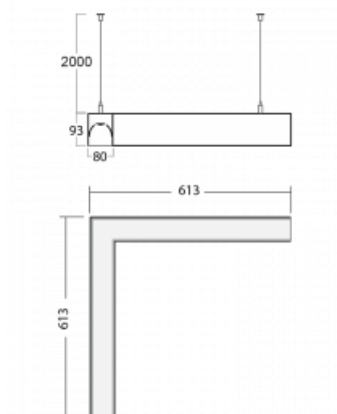

## Technische Zeichnung

Typ der Montage	Pendelleuchten
Typ der Ausstrahlung	Direkte/indirekte
Form der Leuchte	Eckleuchte
Farbe der Leuchte	Silber
Material	Aluminium
Lebensdauer	L90/B50 50 000 Stunden
Garantie	5 years
Beschreibung der Leuchte	Pendelleuchte
Abmessungen	613 mm × 613 mm × 93 mm
Lichtquelle	LED MODUL
Art der Optik	Opaler Diffusor
Lichtstrom*	3050 lm
Farbtemperatur	4000 K Kalt weiss
Leuchtwirkungsgrad	139 lm/W
MacAdam Lichtquelle	2
Farbwiedergabeindex	80
UGR max. X=4H Y=8H, ρ=70,50,20	21.2
Leistungsaufnahme*	21.9 W
Anschluss der Leuchte	ON/OFF
Elektrische Spannung	220-240V
Frequenz	50/60Hz

# Kurve

**Zum Herunterladen**

Montageanleitung

Fotografie

**Zubehör**

**00-00200, N**  
 Direkter Verbinder

**00-00300, N**  
 Seilaufhängung  
 2000mm

**00-00301, N**  
 Seilaufhängung  
 4000mm