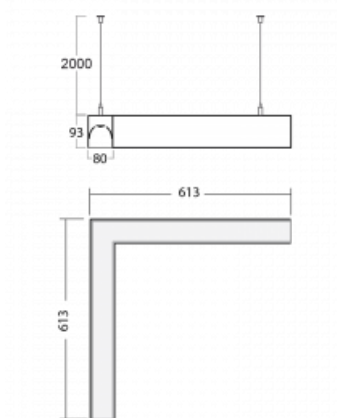

Leuchte

Lina80-S

11S-521K-20GEE/840, B

EPD®

Die Leuchten Lina80-S sind als Einbau-, Anbau-, Pendel- oder Wandleuchten erhältlich, einschließlich der beleuchteten Ecksegmente. Mit der Systemleuchte Lina80-S können verschiedene Formen oder lange Linien geschaffen werden. Spezielle Fugen verhindern das Durchscheinen von Licht und schaffen so einen nahtlosen visuellen Effekt, der sowohl für kleine Büros als auch für große Hallen geeignet ist.

Technische Zeichnung

Typ der Montage	Pendelleuchten
Typ der Ausstrahlung	Direkte/indirekte
Form der Leuchte	Eckleuchte
Farbe der Leuchte	Schwarz
Material	Aluminium
Lebensdauer	L90/B50 50 000 Stunden
Garantie	60 Monate
Beschreibung der Leuchte	Pendelleuchte
Abmessungen	613 mm × 613 mm × 93 mm
Gewicht	5.2 kg
Lichtquelle	LED MODUL
Art der Optik	Opaler Diffusor
Lichtstrom	3050 lm ± 10 %
Farbtemperatur	4000 K Kalt weiss
Leuchtwirkungsgrad	139 lm/W
MacAdam Lichtquelle	2
Farbwiedergabeindex	80
UGR max. X=4H Y=8H, ρ=70,50,20	21.2

00-00356, K
 Kabel 5x0,75 4000mm

00-00358, K
 Kabel 3x0,75 4000mm

00-00360, K
 Kabel 3x0,75 6000mm

00-00363, K
 Kabel 5x1,5 2000mm

00-00364, K
 Kabel 5x1,5 4000mm

00-00365, K
 Kabel 5x1,5 6000mm

00-00370, B
 Deckenkappe
 80x80x32mm