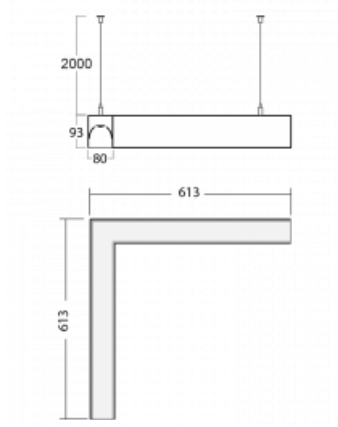

## Technische Zeichnung

|                                   |                         |
|-----------------------------------|-------------------------|
| Typ der Montage                   | Pendelleuchten          |
| Typ der Ausstrahlung              | Direkte/indirekte       |
| Form der Leuchte                  | Eckleuchte              |
| Farbe der Leuchte                 | Schwarz                 |
| Material                          | Aluminium               |
| Lebensdauer                       | L90/B50 50 000 Stunden  |
| Garantie                          | 5 years                 |
| Beschreibung der Leuchte          | Pendelleuchte           |
| Abmessungen                       | 613 mm × 613 mm × 93 mm |
| Gewicht                           | 5.2 kg                  |
| Lichtquelle                       | LED MODUL               |
| Art der Optik                     | Opaler Diffusor         |
| Lichtstrom*                       | 3050 lm                 |
| Farbtemperatur                    | 4000 K Kalt weiss       |
| Leuchtwirkungsgrad                | 139 lm/W                |
| MacAdam Lichtquelle               | 2                       |
| Farbwiedergabeindex               | 80                      |
| UGR max. X=4H<br>Y=8H, ρ=70,50,20 | 21.2                    |

Montageanleitung

Fotografie

**Zubehör**

**00-00200, N**  
 Direkter Verbinder

**00-00300, N**  
 Seilabhängung  
 2000mm

**00-00301, N**  
 Seilabhängung  
 4000mm

**00-00302, N**  
 Seilabhängung  
 6000mm