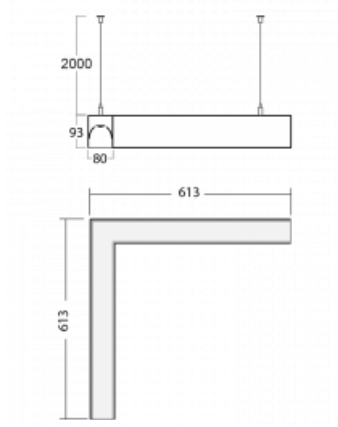

Leuchte

Lina80-S

11S-521K-20GEE/830, W

EPD®

Die Leuchten Lina80-S sind als Einbau-, Anbau-, Pendel- oder Wandleuchten erhältlich, einschließlich der beleuchteten Ecksegmente. Mit der Systemleuchte Lina80-S können verschiedene Formen oder lange Linien geschaffen werden. Spezielle Fugen verhindern das Durchscheinen von Licht und schaffen so einen nahtlosen visuellen Effekt, der sowohl für kleine Büros als auch für große Hallen geeignet ist.

Technische Zeichnung

Typ der Montage	Pendelleuchten
Typ der Ausstrahlung	Direkte/indirekte
Form der Leuchte	Eckleuchte
Farbe der Leuchte	Weiss
Material	Aluminium
Lebensdauer	L90/B50 50 000 Stunden
Garantie	5 years
Beschreibung der Leuchte	Pendelleuchte
Abmessungen	613 mm × 613 mm × 93 mm
Gewicht	5 kg
Lichtquelle	LED MODUL
Art der Optik	Opaler Diffusor
Lichtstrom*	2880 lm
Farbtemperatur	3000 K Warm weiss
Leuchtwirkungsgrad	132 lm/W
MacAdam Lichtquelle	2
Farbwiedergabeindex	80
UGR max. X=4H	20.7
Y=8H, ρ=70,50,20	

Montageanleitung

Fotografie

Zubehör

00-00200, N
 Direkter Verbinder

00-00300, N
 Seilaufhängung
 2000mm

00-00301, N
 Seilaufhängung
 4000mm

00-00302, N
 Seilaufhängung
 6000mm

00-00352, K
 Kabel 3x0,75 2000mm

00-00355, K
 Kabel 5x0,75 2000mm

00-00356, K
 Kabel 5x0,75 4000mm

00-00358, K
 Kabel 3x0,75 4000mm

00-00360, K
 Kabel 3x0,75 6000mm

00-00363, K
 Kabel 5x1,5 2000mm

00-00364, K
 Kabel 5x1,5 4000mm

00-00365, K
 Kabel 5x1,5 6000mm