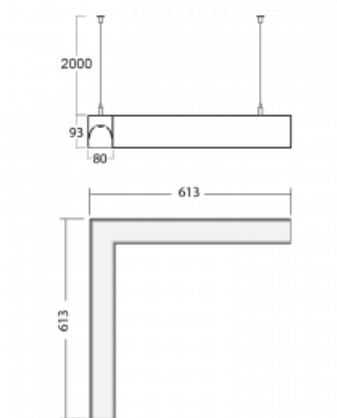

Leuchte

Lina80-S

11S-521K-20GEE/830, W

EPD®

Die Leuchten Lina80-S sind als Einbau-, Anbau-, Pendel- oder Wandleuchten erhältlich, einschließlich der beleuchteten Ecksegmente. Mit der Systemleuchte Lina80-S können verschiedene Formen oder lange Linien geschaffen werden. Spezielle Fugen verhindern das Durchscheinen von Licht und schaffen so einen nahtlosen visuellen Effekt, der sowohl für kleine Büros als auch für große Hallen geeignet ist.

Technische Zeichnung

Typ der Montage	Pendelleuchten
Typ der Ausstrahlung	Direkte/indirekte
Form der Leuchte	Eckleuchte
Farbe der Leuchte	Weiss
Material	Aluminium
Lebensdauer	L90/B50 50 000 Stunden
Garantie	60 Monate
Beschreibung der Leuchte	Pendelleuchte
Abmessungen	613 mm × 613 mm × 93 mm
Gewicht	5 kg
Lichtquelle	LED MODUL
Art der Optik	Opaler Diffusor
Lichtstrom	2880 lm ± 10 %
Farbtemperatur	3000 K Warm weiss
Leuchtwirkungsgrad	132 lm/W
MacAdam Lichtquelle	2
Farbwiedergabeindex	80
UGR max. X=4H	20.7
Y=8H, ρ=70,50,20	

00-00356, K
 Kabel 5x0,75 4000mm

00-00358, K
 Kabel 3x0,75 4000mm

00-00360, K
 Kabel 3x0,75 6000mm

00-00363, K
 Kabel 5x1,5 2000mm

00-00364, K
 Kabel 5x1,5 4000mm

00-00365, K
 Kabel 5x1,5 6000mm

00-00370, W
 Deckenkappe
 80x80x32mm