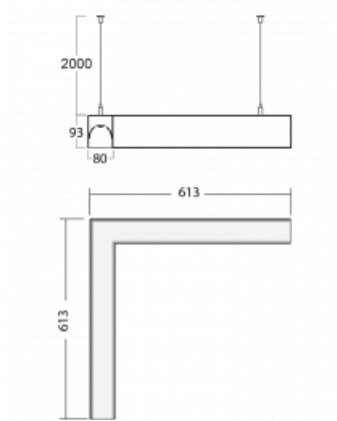

Leuchte

Lina80-S

11S-521K-20GEE/830, B

EPD®

Die Leuchten Lina80-S sind als Einbau-, Anbau-, Pendel- oder Wandleuchten erhältlich, einschließlich der beleuchteten Ecksegmente. Mit der Systemleuchte Lina80-S können verschiedene Formen oder lange Linien geschaffen werden. Spezielle Fugen verhindern das Durchscheinen von Licht und schaffen so einen nahtlosen visuellen Effekt, der sowohl für kleine Büros als auch für große Hallen geeignet ist.

Technische Zeichnung

Typ der Montage	Pendelleuchten
Typ der Ausstrahlung	Direkte/indirekte
Form der Leuchte	Eckleuchte
Farbe der Leuchte	Schwarz
Material	Aluminium
Lebensdauer	L90/B50 50 000 Stunden
Garantie	60 Monate
Beschreibung der Leuchte	Pendelleuchte
Abmessungen	613 mm × 613 mm × 93 mm
Gewicht	5 kg
Lichtquelle	LED MODUL
Art der Optik	Opaler Diffusor
Lichtstrom	2880 lm ± 10 %
Farbtemperatur	3000 K Warm weiss
Leuchtwirkungsgrad	132 lm/W
MacAdam Lichtquelle	2
Farbwiedergabeindex	80
UGR max. X=4H	20.7
Y=8H, ρ=70,50,20	

Fotografie

Zubehör

00-00200, N
 Direkter Verbinder

00-00300, N
 Seilabhängung
 2000mm

00-00301, N
 Seilabhängung
 4000mm

00-00302, N
 Seilabhängung
 6000mm

00-00352, K
 Kabel 3x0,75 2000mm

00-00355, K
 Kabel 5x0,75 2000mm

00-00356, K
 Kabel 5x0,75 4000mm

00-00358, K
 Kabel 3x0,75 4000mm

00-00360, K
 Kabel 3x0,75 6000mm

00-00363, K
 Kabel 5x1,5 2000mm

00-00364, K
 Kabel 5x1,5 4000mm

00-00365, K
 Kabel 5x1,5 6000mm

00-00370, B
 Deckenkappe
 80x80x32mm