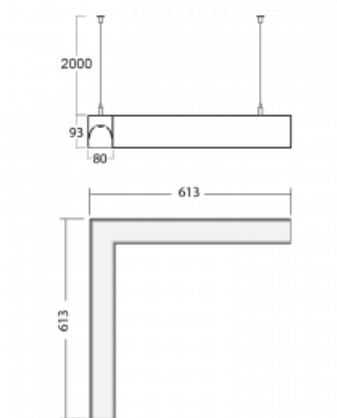

Leuchte

Lina80-S

11S-521K-20GEE/830, B

EPD®

Die Leuchten Lina80-S sind als Einbau-, Anbau-, Pendel- oder Wandleuchten erhältlich, einschließlich der beleuchteten Ecksegmente. Mit der Systemleuchte Lina80-S können verschiedene Formen oder lange Linien geschaffen werden. Spezielle Fugen verhindern das Durchscheinen von Licht und schaffen so einen nahtlosen visuellen Effekt, der sowohl für kleine Büros als auch für große Hallen geeignet ist.

Technische Zeichnung

Typ der Montage	Pendelleuchten
Typ der Ausstrahlung	Direkte/indirekte
Form der Leuchte	Eckleuchte
Farbe der Leuchte	Schwarz
Material	Aluminium
Lebensdauer	L90/B50 50 000 Stunden
Garantie	5 years
Beschreibung der Leuchte	Pendelleuchte
Abmessungen	613 mm × 613 mm × 93 mm
Gewicht	5 kg
Lichtquelle	LED MODUL
Art der Optik	Opaler Diffusor
Lichtstrom*	2880 lm
Farbtemperatur	3000 K Warm weiss
Leuchtwirkungsgrad	132 lm/W
MacAdam Lichtquelle	2
Farbwiedergabeindex	80
UGR max. X=4H	20.7
Y=8H, ρ=70,50,20	

Montageanleitung

Fotografie

Zubehör

00-00200, N
 Direkter Verbinder

00-00300, N
 Seilaufhängung
 2000mm

00-00301, N
 Seilaufhängung
 4000mm

00-00302, N
 Seilaufhängung
 6000mm

00-00352, K
 Kabel 3x0,75 2000mm

00-00355, K
 Kabel 5x0,75 2000mm

00-00356, K
 Kabel 5x0,75 4000mm

00-00358, K
 Kabel 3x0,75 4000mm

00-00360, K
 Kabel 3x0,75 6000mm

00-00363, K
 Kabel 5x1,5 2000mm

00-00364, K
 Kabel 5x1,5 4000mm

00-00365, K
 Kabel 5x1,5 6000mm