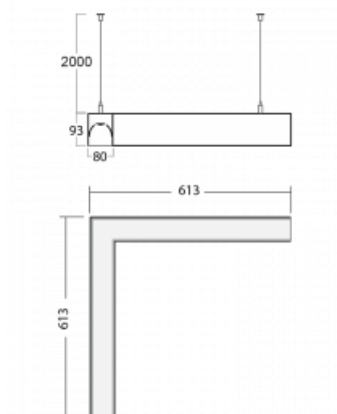

Leuchte

Lina80-S

11S-521K-20GED/830, W

EPD®

Die Leuchten Lina80-S sind als Einbau-, Anbau-, Pendel- oder Wandleuchten erhältlich, einschließlich der beleuchteten Ecksegmente. Mit der Systemleuchte Lina80-S können verschiedene Formen oder lange Linien geschaffen werden. Spezielle Fugen verhindern das Durchscheinen von Licht und schaffen so einen nahtlosen visuellen Effekt, der sowohl für kleine Büros als auch für große Hallen geeignet ist.

Technische Zeichnung

Typ der Montage	Pendelleuchten
Typ der Ausstrahlung	Direkte/indirekte
Form der Leuchte	Eckleuchte
Farbe der Leuchte	Weiss
Material	Aluminium
Lebensdauer	L90/B50 50 000 Stunden
Garantie	5 years
Beschreibung der Leuchte	Pendelleuchte
Abmessungen	613 mm × 613 mm × 93 mm
Lichtquelle	LED MODUL
Art der Optik	Opaler Diffusor
Lichtstrom*	2880 lm
Farbtemperatur	3000 K Warm weiss
Leuchtwirkungsgrad	132 lm/W
MacAdam Lichtquelle	2
Farbwiedergabeindex	80
UGR max. X=4H Y=8H, ρ=70,50,20	20.7
Leistungsaufnahme*	21.9 W
Anschluss der Leuchte	DALI
Elektrische Spannung	220-240V
Frequenz	50/60Hz

  IP 40

*±10 %

Kurve

Zum Herunterladen[Montageanleitung](#)[Fotografie](#)

Zubehör

00-00200, N
 Direkter Verbinder

00-00300, N
 Seilaufhängung
 2000mm

00-00301, N
 Seilaufhängung
 4000mm

00-00302, N
 Seilaufhängung
 6000mm

00-00355, K
 Kabel 5x0,75 2000mm

00-00356, K
 Kabel 5x0,75 4000mm

00-00363, K
 Kabel 5x1,5 2000mm

00-00364, K
 Kabel 5x1,5 4000mm

00-00365, K
 Kabel 5x1,5 6000mm

00-00366, K
 Kabel 7x0,75 2000mm