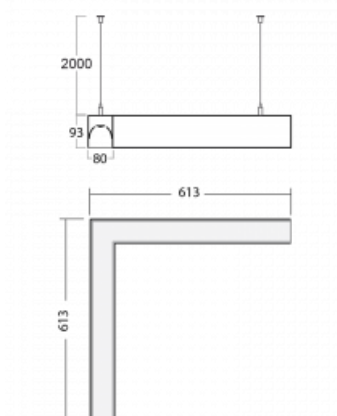

Leuchte

Lina80-S

11S-521I-20GHE/840, B

EPD®

Die Leuchten Lina80-S sind als Einbau-, Anbau-, Pendel- oder Wandleuchten erhältlich, einschließlich der beleuchteten Ecksegmente. Mit der Systemleuchte Lina80-S können verschiedene Formen oder lange Linien geschaffen werden. Spezielle Fugen verhindern das Durchscheinen von Licht und schaffen so einen nahtlosen visuellen Effekt, der sowohl für kleine Büros als auch für große Hallen geeignet ist.

Technische Zeichnung

Typ der Montage	Pendelleuchten
Typ der Ausstrahlung	Direkte/indirekte
Form der Leuchte	Eckleuchte
Farbe der Leuchte	Schwarz
Material	Aluminium
Lebensdauer	L90/B50 50 000 Stunden
Garantie	5 years
Beschreibung der Leuchte	Pendelleuchte
Abmessungen	613 mm × 613 mm × 93 mm
Lichtquelle	LED MODUL
Art der Optik	Mikroprismatische Optik
Lichtstrom*	5510 lm
Farbtemperatur	4000 K Kalt weiss
Leuchtwirkungsgrad	107 lm/W
MacAdam Lichtquelle	2
Farbwiedergabeindex	80
UGR max. X=4H Y=8H, ρ=70,50,20	18.8
Leistungsaufnahme*	51.6 W
Anschluss der Leuchte	ON/OFF
Elektrische Spannung	220-240V
Frequenz	50/60Hz

 **CE** IP 40

*±10 %

Kurve

Zum Herunterladen

Montageanleitung

Fotografie

Zubehör

00-00200, N
 Direkter Verbinder

00-00300, N
 Seilaufhängung
 2000mm

00-00301, N
 Seilaufhängung
 4000mm

00-00302, N
 Seilaufhängung
 6000mm

00-00352, K
 Kabel 3x0,75 2000mm

00-00355, K
 Kabel 5x0,75 2000mm

00-00356, K
 Kabel 5x0,75 4000mm