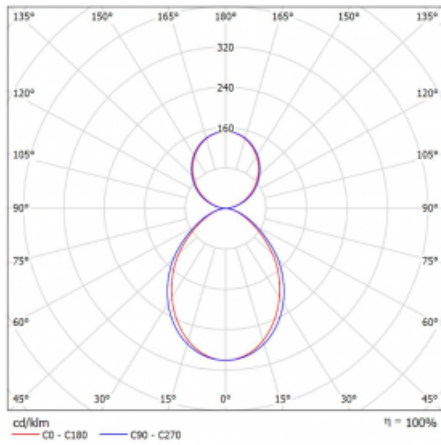

Leuchte

Lina80-S

11S-521I-20GHE/830, W

EPD®

Die Leuchten Lina80-S sind als Einbau-, Anbau-, Pendel- oder Wandleuchten erhältlich, einschließlich der beleuchteten Ecksegmente. Mit der Systemleuchte Lina80-S können verschiedene Formen oder lange Linien geschaffen werden. Spezielle Fugen verhindern das Durchscheinen von Licht und schaffen so einen nahtlosen visuellen Effekt, der sowohl für kleine Büros als auch für große Hallen geeignet ist.

Technische Zeichnung

Typ der Montage	Pendelleuchten
Typ der Ausstrahlung	Direkte/indirekte
Form der Leuchte	Eckleuchte
Farbe der Leuchte	Weiss
Material	Aluminium
Lebensdauer	L90/B50 50 000 Stunden
Garantie	5 years
Beschreibung der Leuchte	Pendelleuchte
Abmessungen	613 mm × 613 mm × 93 mm
Gewicht	5.2 kg
Lichtquelle	LED MODUL
Art der Optik	Mikroprismatische Optik
Lichtstrom*	5250 lm
Farbtemperatur	3000 K Warm weiss
Leuchtwirkungsgrad	102 lm/W
MacAdam Lichtquelle	2
Farbwiedergabeindex	80
UGR max. X=4H Y=8H, ρ=70,50,20	18.7

Kurve

Leistungsaufnahme* 51.6 W

Anschluss der Leuchte ON/OFF

Elektrische Spannung 220-240V

Frequenz 50/60Hz

⊕ CE IP 40

*±10 %

Zum Herunterladen