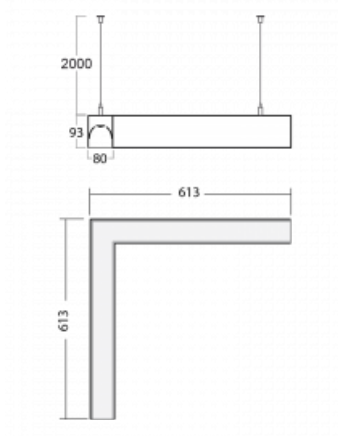

Leuchte

Lina80-S

11S-521I-20GHE/830, W

EPD®

Die Leuchten Lina80-S sind als Einbau-, Anbau-, Pendel- oder Wandleuchten erhältlich, einschließlich der beleuchteten Ecksegmente. Mit der Systemleuchte Lina80-S können verschiedene Formen oder lange Linien geschaffen werden. Spezielle Fugen verhindern das Durchscheinen von Licht und schaffen so einen nahtlosen visuellen Effekt, der sowohl für kleine Büros als auch für große Hallen geeignet ist.

Technische Zeichnung

Typ der Montage	Pendelleuchten
Typ der Ausstrahlung	Direkte/indirekte
Form der Leuchte	Eckleuchte
Farbe der Leuchte	Weiss
Material	Aluminium
Lebensdauer	L90/B50 50 000 Stunden
Garantie	5 years
Beschreibung der Leuchte	Pendelleuchte
Abmessungen	613 mm × 613 mm × 93 mm
Gewicht	5.2 kg
Lichtquelle	LED MODUL
Art der Optik	Mikroprismatische Optik
Lichtstrom*	5250 lm
Farbtemperatur	3000 K Warm weiss
Leuchtwirkungsgrad	102 lm/W
MacAdam Lichtquelle	2
Farbwiedergabeindex	80
UGR max. X=4H Y=8H, ρ=70,50,20	18.7

Montageanleitung

Fotografie

Zubehör

00-00200, N
 Direkter Verbinder

00-00300, N
 Seilaufhängung
 2000mm

00-00301, N
 Seilaufhängung
 4000mm

00-00302, N
 Seilaufhängung
 6000mm

00-00352, K
 Kabel 3x0,75 2000mm

00-00355, K
 Kabel 5x0,75 2000mm

00-00356, K
 Kabel 5x0,75 4000mm

00-00358, K
 Kabel 3x0,75 4000mm

00-00360, K
 Kabel 3x0,75 6000mm

00-00363, K
 Kabel 5x1,5 2000mm

00-00364, K
 Kabel 5x1,5 4000mm

00-00365, K
 Kabel 5x1,5 6000mm