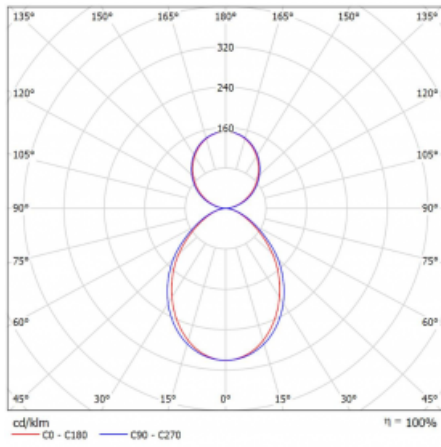

Leuchte

Lina80-S

11S-521I-20GHE/830, S

EPD®

Die Leuchten Lina80-S sind als Einbau-, Anbau-, Pendel- oder Wandleuchten erhältlich, einschließlich der beleuchteten Ecksegmente. Mit der Systemleuchte Lina80-S können verschiedene Formen oder lange Linien geschaffen werden. Spezielle Fugen verhindern das Durchscheinen von Licht und schaffen so einen nahtlosen visuellen Effekt, der sowohl für kleine Büros als auch für große Hallen geeignet ist.

Technische Zeichnung

Typ der Montage	Pendelleuchten
Typ der Ausstrahlung	Direkte/indirekte
Form der Leuchte	Eckleuchte
Farbe der Leuchte	Silber
Material	Aluminium
Lebensdauer	L90/B50 50 000 Stunden
Garantie	5 years
Beschreibung der Leuchte	Pendelleuchte
Abmessungen	613 mm × 613 mm × 93 mm
Gewicht	5.2 kg
Lichtquelle	LED MODUL
Art der Optik	Mikroprismatische Optik
Lichtstrom*	5250 lm
Farbtemperatur	3000 K Warm weiss
Leuchtwirkungsgrad	102 lm/W
MacAdam Lichtquelle	2
Farbwiedergabeindex	80
UGR max. X=4H Y=8H, ρ=70,50,20	18.7

Kurve

Leistungsaufnahme* 51.6 W

Anschluss der Leuchte ON/OFF

Elektrische Spannung 220-240V

Frequenz 50/60Hz

⊕ CE IP 40

*±10 %

Zum Herunterladen