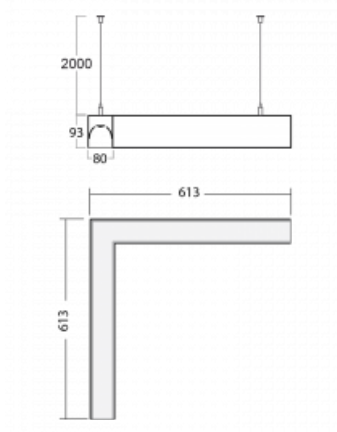

# Lina80-S

11S-521I-20GHE/830, S

EPD®

Die Leuchten Lina80-S sind als Einbau-, Anbau-, Pendel- oder Wandleuchten erhältlich, einschließlich der beleuchteten Ecksegmente. Mit der Systemleuchte Lina80-S können verschiedene Formen oder lange Linien geschaffen werden. Spezielle Fugen verhindern das Durchscheinen von Licht und schaffen so einen nahtlosen visuellen Effekt, der sowohl für kleine Büros als auch für große Hallen geeignet ist.

## Technische Zeichnung

Typ der Montage	Pendelleuchten
Typ der Ausstrahlung	Direkte/indirekte
Form der Leuchte	Eckleuchte
Farbe der Leuchte	Silber
Material	Aluminium
Lebensdauer	L90/B50 50 000 Stunden
Garantie	60 Monate
Beschreibung der Leuchte	Pendelleuchte
Abmessungen	613 mm × 613 mm × 93 mm
Gewicht	5.2 kg
Lichtquelle	LED MODUL
Art der Optik	Mikroprismatische Optik
Lichtstrom	5250 lm ± 10 %
Farbtemperatur	3000 K Warm weiss
Leuchtwirkungsgrad	102 lm/W
MacAdam Lichtquelle	2
Farbwiedergabeindex	80
UGR max. X=4H Y=8H, ρ=70,50,20	18.7