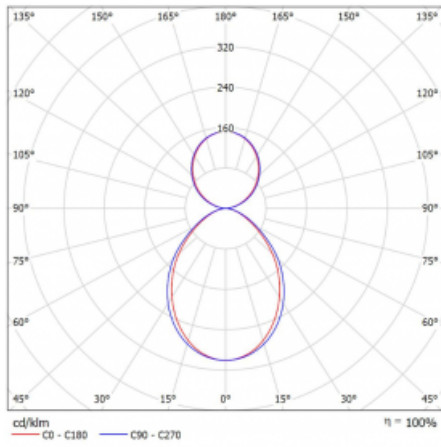

## Technische Zeichnung

Typ der Montage	Pendelleuchten
Typ der Ausstrahlung	Direkte/indirekte
Form der Leuchte	Eckleuchte
Farbe der Leuchte	Silber
Material	Aluminium
Lebensdauer	L90/B50 50 000 Stunden
Garantie	60 Monate
Beschreibung der Leuchte	Pendelleuchte
Abmessungen	613 mm × 613 mm × 93 mm
Gewicht	5.2 kg
Lichtquelle	LED MODUL
Art der Optik	Mikroprismatische Optik
Lichtstrom	5250 lm ± 10 %
Farbtemperatur	3000 K Warm weiss
Leuchtwirkungsgrad	102 lm/W
MacAdam Lichtquelle	2
Farbwiedergabeindex	80
UGR max. X=4H Y=8H, ρ=70,50,20	18.7

## Kurve

Leistungsaufnahme 51.6 W  $\pm$  10 %

Anschluss der Leuchte EVG nicht dimmbar

Elektrische Spannung 220-240V

Frequenz 50/60Hz

⊕ CE IP 40

Zum Herunterladen

Montageanleitung