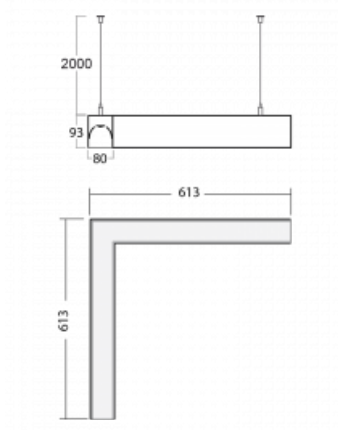

Leuchte

Lina80-S

11S-521I-20GHE/830, S

EPD®

Die Leuchten Lina80-S sind als Einbau-, Anbau-, Pendel- oder Wandleuchten erhältlich, einschließlich der beleuchteten Ecksegmente. Mit der Systemleuchte Lina80-S können verschiedene Formen oder lange Linien geschaffen werden. Spezielle Fugen verhindern das Durchscheinen von Licht und schaffen so einen nahtlosen visuellen Effekt, der sowohl für kleine Büros als auch für große Hallen geeignet ist.

Technische Zeichnung

Typ der Montage	Pendelleuchten
Typ der Ausstrahlung	Direkte/indirekte
Form der Leuchte	Eckleuchte
Farbe der Leuchte	Silber
Material	Aluminium
Lebensdauer	L90/B50 50 000 Stunden
Garantie	5 years
Beschreibung der Leuchte	Pendelleuchte
Abmessungen	613 mm × 613 mm × 93 mm
Gewicht	5.2 kg
Lichtquelle	LED MODUL
Art der Optik	Mikroprismatische Optik
Lichtstrom*	5250 lm
Farbtemperatur	3000 K Warm weiss
Leuchtwirkungsgrad	102 lm/W
MacAdam Lichtquelle	2
Farbwiedergabeindex	80
UGR max. X=4H Y=8H, ρ=70,50,20	18.7

Montageanleitung

Fotografie

Zubehör

00-00200, N
 Direkter Verbinder

00-00300, N
 Seilaufhängung
 2000mm

00-00301, N
 Seilaufhängung
 4000mm

00-00302, N
 Seilaufhängung
 6000mm

00-00352, K
 Kabel 3x0,75 2000mm

00-00355, K
 Kabel 5x0,75 2000mm

00-00356, K
 Kabel 5x0,75 4000mm

00-00358, K
 Kabel 3x0,75 4000mm

00-00360, K
 Kabel 3x0,75 6000mm

00-00363, K
 Kabel 5x1,5 2000mm

00-00364, K
 Kabel 5x1,5 4000mm

00-00365, K
 Kabel 5x1,5 6000mm