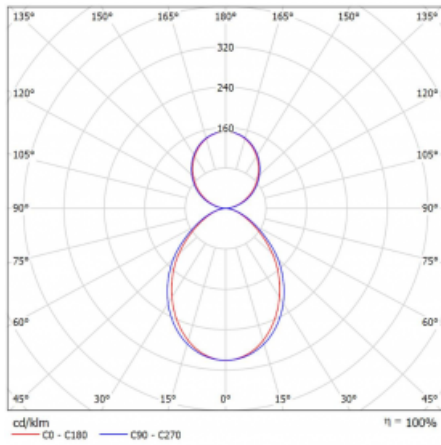

## Technische Zeichnung

Typ der Montage	Pendelleuchten
Typ der Ausstrahlung	Direkte/indirekte
Form der Leuchte	Eckleuchte
Farbe der Leuchte	Schwarz
Material	Aluminium
Lebensdauer	L90/B50 50 000 Stunden
Garantie	5 years
Beschreibung der Leuchte	Pendelleuchte
Abmessungen	613 mm × 613 mm × 93 mm
Gewicht	5.2 kg
Lichtquelle	LED MODUL
Art der Optik	Mikroprismatische Optik
Lichtstrom*	5250 lm
Farbtemperatur	3000 K Warm weiss
Leuchtwirkungsgrad	102 lm/W
MacAdam Lichtquelle	2
Farbwiedergabeindex	80
UGR max. X=4H Y=8H, ρ=70,50,20	18.7

## Kurve

Leistungsaufnahme\* 51.6 W

Anschluss der Leuchte ON/OFF

Elektrische Spannung 220-240V

Frequenz 50/60Hz

⊕ CE IP 40

\*±10 %

**Zum Herunterladen**