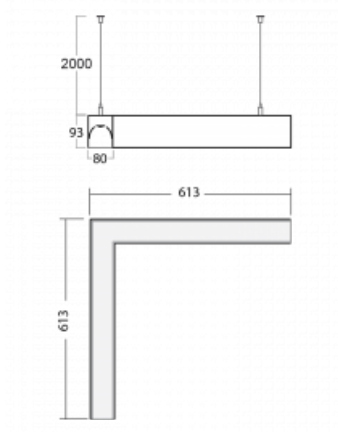

# Lina80-S

11S-521I-20GHE/830, B

EPD®

Die Leuchten Lina80-S sind als Einbau-, Anbau-, Pendel- oder Wandleuchten erhältlich, einschließlich der beleuchteten Ecksegmente. Mit der Systemleuchte Lina80-S können verschiedene Formen oder lange Linien geschaffen werden. Spezielle Fugen verhindern das Durchscheinen von Licht und schaffen so einen nahtlosen visuellen Effekt, der sowohl für kleine Büros als auch für große Hallen geeignet ist.

## Technische Zeichnung

Typ der Montage	Pendelleuchten
Typ der Ausstrahlung	Direkte/indirekte
Form der Leuchte	Eckleuchte
Farbe der Leuchte	Schwarz
Material	Aluminium
Lebensdauer	L90/B50 50 000 Stunden
Garantie	5 years
Beschreibung der Leuchte	Pendelleuchte
Abmessungen	613 mm × 613 mm × 93 mm
Gewicht	5.2 kg
Lichtquelle	LED MODUL
Art der Optik	Mikroprismatische Optik
Lichtstrom*	5250 lm
Farbtemperatur	3000 K Warm weiss
Leuchtwirkungsgrad	102 lm/W
MacAdam Lichtquelle	2
Farbwiedergabeindex	80
UGR max. X=4H Y=8H, ρ=70,50,20	18.7