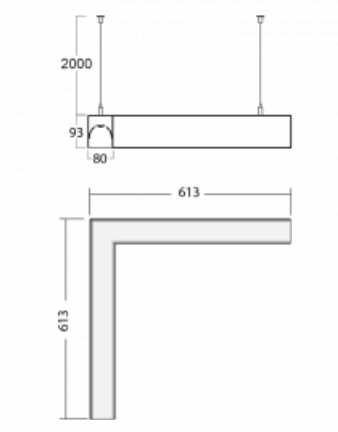

# Lina80-S

11S-521I-20GHE/830, B

EPD®

Die Leuchten Lina80-S sind als Einbau-, Anbau-, Pendel- oder Wandleuchten erhältlich, einschließlich der beleuchteten Ecksegmente. Mit der Systemleuchte Lina80-S können verschiedene Formen oder lange Linien geschaffen werden. Spezielle Fugen verhindern das Durchscheinen von Licht und schaffen so einen nahtlosen visuellen Effekt, der sowohl für kleine Büros als auch für große Hallen geeignet ist.

## Technische Zeichnung

Typ der Montage	Pendelleuchten
Typ der Ausstrahlung	Direkte/indirekte
Form der Leuchte	Eckleuchte
Farbe der Leuchte	Schwarz
Material	Aluminium
Lebensdauer	L90/B50 50 000 Stunden
Garantie	60 Monate
Beschreibung der Leuchte	Pendelleuchte
Abmessungen	613 mm × 613 mm × 93 mm
Gewicht	5.2 kg
Lichtquelle	LED MODUL
Art der Optik	Mikroprismatische Optik
Lichtstrom	5250 lm ± 10 %
Farbtemperatur	3000 K Warm weiss
Leuchtwirkungsgrad	102 lm/W
MacAdam Lichtquelle	2
Farbwiedergabeindex	80
UGR max. X=4H Y=8H, ρ=70,50,20	18.7