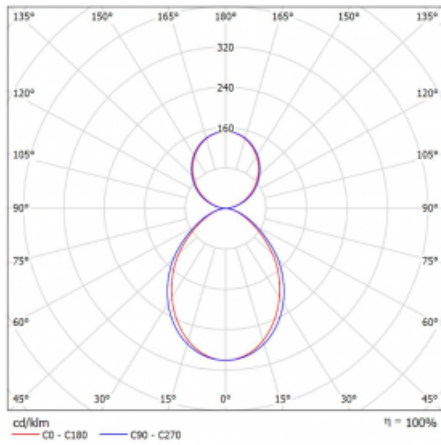

## Technische Zeichnung

Typ der Montage	Pendelleuchten
Typ der Ausstrahlung	Direkte/indirekte
Form der Leuchte	Eckleuchte
Farbe der Leuchte	Schwarz
Material	Aluminium
Lebensdauer	L90/B50 50 000 Stunden
Garantie	60 Monate
Beschreibung der Leuchte	Pendelleuchte
Abmessungen	613 mm × 613 mm × 93 mm
Gewicht	5.2 kg
Lichtquelle	LED MODUL
Art der Optik	Mikroprismatische Optik
Lichtstrom	5250 lm ± 10 %
Farbtemperatur	3000 K Warm weiss
Leuchtwirkungsgrad	102 lm/W
MacAdam Lichtquelle	2
Farbwiedergabeindex	80
UGR max. X=4H Y=8H, ρ=70,50,20	18.7

## Kurve

Leistungsaufnahme 51.6 W  $\pm$  10 %

Anschluss der Leuchte EVG nicht dimmbar

Elektrische Spannung 220-240V

Frequenz 50/60Hz

⊕ CE IP 40

**Zum Herunterladen**

Montageanleitung