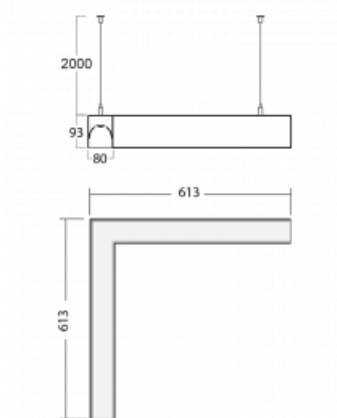

Leuchte

Lina80-S

11S-521I-20GHD/840, W

EPD®

Die Leuchten Lina80-S sind als Einbau-, Anbau-, Pendel- oder Wandleuchten erhältlich, einschließlich der beleuchteten Ecksegmente. Mit der Systemleuchte Lina80-S können verschiedene Formen oder lange Linien geschaffen werden. Spezielle Fugen verhindern das Durchscheinen von Licht und schaffen so einen nahtlosen visuellen Effekt, der sowohl für kleine Büros als auch für große Hallen geeignet ist.

Technische Zeichnung

Typ der Montage	Pendelleuchten
Typ der Ausstrahlung	Direkte/indirekte
Form der Leuchte	Eckleuchte
Farbe der Leuchte	Weiss
Material	Aluminium
Lebensdauer	L90/B50 50 000 Stunden
Garantie	60 Monate
Beschreibung der Leuchte	Pendelleuchte
Abmessungen	613 mm × 613 mm × 93 mm
Lichtquelle	LED MODUL
Art der Optik	Mikroprismatische Optik
Lichtstrom	5510 lm ± 10 %
Farbtemperatur	4000 K Kalt weiss
Leuchtwirkungsgrad	107 lm/W
MacAdam Lichtquelle	2
Farbwiedergabeindex	80
UGR max. X=4H Y=8H, ρ=70,50,20	18.8
Leistungsaufnahme	51.6 W ± 10 %
Anschluss der Leuchte	DALI dimmbar
Elektrische Spannung	220-240V
Frequenz	50/60Hz

⊕ CE IP 40

Kurve

Zum Herunterladen

Montageanleitung

Fotografie

Zubehör

00-00200, N
 Direkter Verbinder

00-00300, N
 Seilaufhängung
 2000mm

00-00301, N
 Seilaufhängung
 4000mm

00-00302, N
 Seilaufhängung
 6000mm

00-00355, K
 Kabel 5x0,75 2000mm

00-00356, K
 Kabel 5x0,75 4000mm

00-00363, K
 Kabel 5x1,5 2000mm

00-00364, K
 Kabel 5x1,5 4000mm

00-00365, K
 Kabel 5x1,5 6000mm