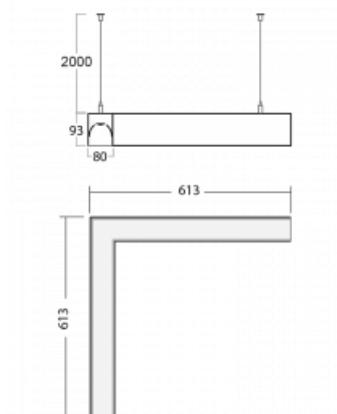

Leuchte

Lina80-S

11S-521I-20GHD/840, S

EPD®

Die Leuchten Lina80-S sind als Einbau-, Anbau-, Pendel- oder Wandleuchten erhältlich, einschließlich der beleuchteten Ecksegmente. Mit der Systemleuchte Lina80-S können verschiedene Formen oder lange Linien geschaffen werden. Spezielle Fugen verhindern das Durchscheinen von Licht und schaffen so einen nahtlosen visuellen Effekt, der sowohl für kleine Büros als auch für große Hallen geeignet ist.

Technische Zeichnung

| | |
|-----------------------------------|-------------------------|
| Typ der Montage | Pendelleuchten |
| Typ der Ausstrahlung | Direkte/indirekte |
| Form der Leuchte | Eckleuchte |
| Farbe der Leuchte | Silber |
| Material | Aluminium |
| Lebensdauer | L90/B50 50 000 Stunden |
| Garantie | 60 Monate |
| Beschreibung der Leuchte | Pendelleuchte |
| Abmessungen | 613 mm × 613 mm × 93 mm |
| Lichtquelle | LED MODUL |
| Art der Optik | Mikroprismatische Optik |
| Lichtstrom | 5510 lm ± 10 % |
| Farbtemperatur | 4000 K Kalt weiss |
| Leuchtwirkungsgrad | 107 lm/W |
| MacAdam Lichtquelle | 2 |
| Farbwiedergabeindex | 80 |
| UGR max. X=4H Y=8H, ρ=70,50,20 | 18.8 |
| Leistungsaufnahme | 51.6 W ± 10 % |
| Anschluss der Leuchte | DALI dimmbar |
| Elektrische Spannung | 220-240V |
| Frequenz | 50/60Hz |

⊕ CE IP 40

Kurve

Zum Herunterladen

Montageanleitung

Fotografie

Zubehör

00-00200, N
 Direkter Verbinder

00-00300, N
 Seilabhängung
 2000mm

00-00301, N
 Seilabhängung
 4000mm

00-00302, N
 Seilabhängung
 6000mm

00-00355, K
 Kabel 5x0,75 2000mm

00-00356, K
 Kabel 5x0,75 4000mm

00-00363, K
 Kabel 5x1,5 2000mm

00-00364, K
 Kabel 5x1,5 4000mm

00-00365, K
 Kabel 5x1,5 6000mm