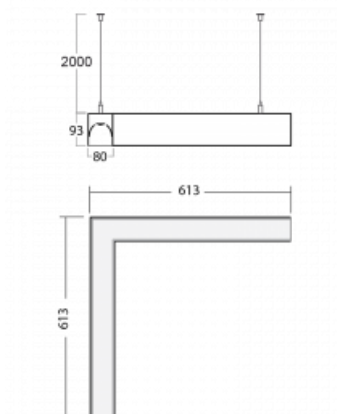

Leuchte

Lina80-S

11S-521I-20GHD/840, B

EPD®

Die Leuchten Lina80-S sind als Einbau-, Anbau-, Pendel- oder Wandleuchten erhältlich, einschließlich der beleuchteten Ecksegmente. Mit der Systemleuchte Lina80-S können verschiedene Formen oder lange Linien geschaffen werden. Spezielle Fugen verhindern das Durchscheinen von Licht und schaffen so einen nahtlosen visuellen Effekt, der sowohl für kleine Büros als auch für große Hallen geeignet ist.

Technische Zeichnung

Typ der Montage	Pendelleuchten
Typ der Ausstrahlung	Direkte/indirekte
Form der Leuchte	Eckleuchte
Farbe der Leuchte	Schwarz
Material	Aluminium
Lebensdauer	L90/B50 50 000 Stunden
Garantie	60 Monate
Beschreibung der Leuchte	Pendelleuchte
Abmessungen	613 mm × 613 mm × 93 mm
Lichtquelle	LED MODUL
Art der Optik	Mikroprismatische Optik
Lichtstrom	5510 lm ± 10 %
Farbtemperatur	4000 K Kalt weiss
Leuchtwirkungsgrad	107 lm/W
MacAdam Lichtquelle	2
Farbwiedergabeindex	80
UGR max. X=4H Y=8H, ρ=70,50,20	18.8
Leistungsaufnahme	51.6 W ± 10 %
Anschluss der Leuchte	DALI dimmbar
Elektrische Spannung	220-240V
Frequenz	50/60Hz

⊕ CE IP 40

Kurve

Zum Herunterladen

Montageanleitung

Fotografie

Zubehör

00-00200, N
 Direkter Verbinder

00-00300, N
 Seilaufhängung
 2000mm

00-00301, N
 Seilaufhängung
 4000mm

00-00302, N
 Seilaufhängung
 6000mm

00-00355, K
 Kabel 5x0,75 2000mm

00-00356, K
 Kabel 5x0,75 4000mm

00-00363, K
 Kabel 5x1,5 2000mm

00-00364, K
 Kabel 5x1,5 4000mm

00-00365, K
 Kabel 5x1,5 6000mm