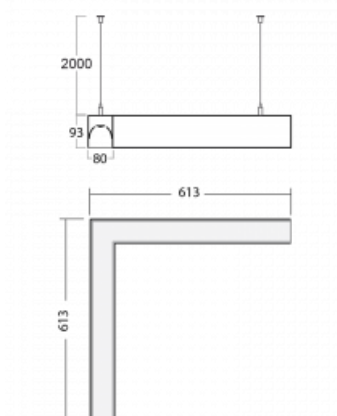

Leuchte

Lina80-S

11S-521I-20GHD/830, W

EPD®

Die Leuchten Lina80-S sind als Einbau-, Anbau-, Pendel- oder Wandleuchten erhältlich, einschließlich der beleuchteten Ecksegmente. Mit der Systemleuchte Lina80-S können verschiedene Formen oder lange Linien geschaffen werden. Spezielle Fugen verhindern das Durchscheinen von Licht und schaffen so einen nahtlosen visuellen Effekt, der sowohl für kleine Büros als auch für große Hallen geeignet ist.

Technische Zeichnung

Typ der Montage	Pendelleuchten
Typ der Ausstrahlung	Direkte/indirekte
Form der Leuchte	Eckleuchte
Farbe der Leuchte	Weiss
Material	Aluminium
Lebensdauer	L90/B50 50 000 Stunden
Garantie	60 Monate
Beschreibung der Leuchte	Pendelleuchte
Abmessungen	613 mm × 613 mm × 93 mm
Lichtquelle	LED MODUL
Art der Optik	Mikroprismatische Optik
Lichtstrom	5250 lm ± 10 %
Farbtemperatur	3000 K Warm weiss
Leuchtwirkungsgrad	102 lm/W
MacAdam Lichtquelle	2
Farbwiedergabeindex	80
UGR max. X=4H Y=8H, ρ=70,50,20	18.7
Leistungsaufnahme	51.6 W ± 10 %
Anschluss der Leuchte	DALI dimmbar
Elektrische Spannung	220-240V
Frequenz	50/60Hz

⊕ CE IP 40

Kurve

Zum Herunterladen

Montageanleitung

Fotografie

Zubehör

00-00200, N
 Direkter Verbinder

00-00300, N
 Seilaufhängung
 2000mm

00-00301, N
 Seilaufhängung
 4000mm

00-00302, N
 Seilaufhängung
 6000mm

00-00355, K
 Kabel 5x0,75 2000mm

00-00356, K
 Kabel 5x0,75 4000mm

00-00363, K
 Kabel 5x1,5 2000mm

00-00364, K
 Kabel 5x1,5 4000mm

00-00365, K
 Kabel 5x1,5 6000mm