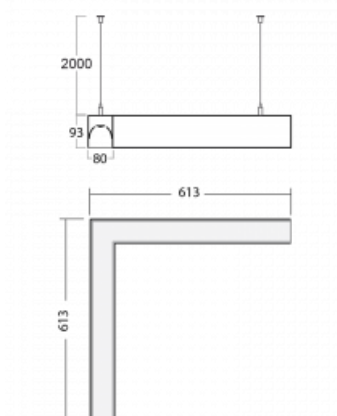

Leuchte

Lina80-S

11S-521I-20GHD/830, B

EPD®

Die Leuchten Lina80-S sind als Einbau-, Anbau-, Pendel- oder Wandleuchten erhältlich, einschließlich der beleuchteten Ecksegmente. Mit der Systemleuchte Lina80-S können verschiedene Formen oder lange Linien geschaffen werden. Spezielle Fugen verhindern das Durchscheinen von Licht und schaffen so einen nahtlosen visuellen Effekt, der sowohl für kleine Büros als auch für große Hallen geeignet ist.

Technische Zeichnung

Typ der Montage	Pendelleuchten
Typ der Ausstrahlung	Direkte/indirekte
Form der Leuchte	Eckleuchte
Farbe der Leuchte	Schwarz
Material	Aluminium
Lebensdauer	L90/B50 50 000 Stunden
Garantie	5 years
Beschreibung der Leuchte	Pendelleuchte
Abmessungen	613 mm × 613 mm × 93 mm
Lichtquelle	LED MODUL
Art der Optik	Mikroprismatische Optik
Lichtstrom*	5250 lm
Farbtemperatur	3000 K Warm weiss
Leuchtwirkungsgrad	102 lm/W
MacAdam Lichtquelle	2
Farbwiedergabeindex	80
UGR max. X=4H Y=8H, ρ=70,50,20	18.7
Leistungsaufnahme*	51.6 W
Anschluss der Leuchte	DALI
Elektrische Spannung	220-240V
Frequenz	50/60Hz

 **CE** IP 40

*±10 %

Kurve

Zum Herunterladen

Montageanleitung

Fotografie

Zubehör

00-00200, N
 Direkter Verbinder

00-00300, N
 Seilaufhängung
 2000mm

00-00301, N
 Seilaufhängung
 4000mm

00-00302, N
 Seilaufhängung
 6000mm

00-00355, K
 Kabel 5x0,75 2000mm

00-00356, K
 Kabel 5x0,75 4000mm

00-00363, K
 Kabel 5x1,5 2000mm