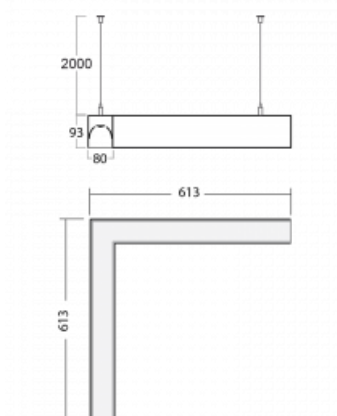

Leuchte

Lina80-S

11S-521I-20GGE/840, W

EPD®

Die Leuchten Lina80-S sind als Einbau-, Anbau-, Pendel- oder Wandleuchten erhältlich, einschließlich der beleuchteten Ecksegmente. Mit der Systemleuchte Lina80-S können verschiedene Formen oder lange Linien geschaffen werden. Spezielle Fugen verhindern das Durchscheinen von Licht und schaffen so einen nahtlosen visuellen Effekt, der sowohl für kleine Büros als auch für große Hallen geeignet ist.

Technische Zeichnung

Typ der Montage	Pendelleuchten
Typ der Ausstrahlung	Direkte/indirekte
Form der Leuchte	Eckleuchte
Farbe der Leuchte	Weiss
Material	Aluminium
Lebensdauer	L90/B50 50 000 Stunden
Garantie	60 Monate
Beschreibung der Leuchte	Pendelleuchte
Abmessungen	613 mm × 613 mm × 93 mm
Lichtquelle	LED MODUL
Art der Optik	Mikroprismatische Optik
Lichtstrom	4170 lm ± 10 %
Farbtemperatur	4000 K Kalt weiss
Leuchtwirkungsgrad	113 lm/W
MacAdam Lichtquelle	2
Farbwiedergabeindex	80
UGR max. X=4H Y=8H, ρ=70,50,20	17.9
Leistungsaufnahme	36.9 W ± 10 %
Anschluss der Leuchte	EVG nicht dimmbar
Elektrische Spannung	220-240V
Frequenz	50/60Hz

⊕ CE IP 40

Kurve

Zum Herunterladen

Montageanleitung

Fotografie

Zubehör

00-00200, N
 Direkter Verbinder

00-00300, N
 Seilaufhängung
 2000mm

00-00301, N
 Seilaufhängung
 4000mm

00-00302, N
 Seilaufhängung
 6000mm

00-00352, K
 Kabel 3x0,75 2000mm

00-00355, K
 Kabel 5x0,75 2000mm

00-00356, K
 Kabel 5x0,75 4000mm

00-00358, K
 Kabel 3x0,75 4000mm

00-00360, K
 Kabel 3x0,75 6000mm