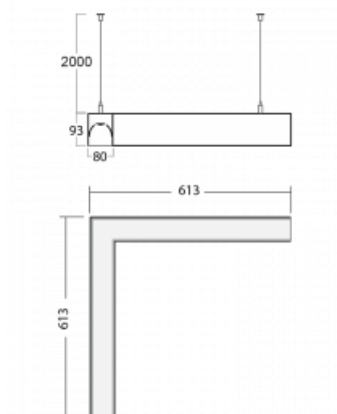

Leuchte

Lina80-S

11S-521I-20GGE/840, W

EPD®

Die Leuchten Lina80-S sind als Einbau-, Anbau-, Pendel- oder Wandleuchten erhältlich, einschließlich der beleuchteten Ecksegmente. Mit der Systemleuchte Lina80-S können verschiedene Formen oder lange Linien geschaffen werden. Spezielle Fugen verhindern das Durchscheinen von Licht und schaffen so einen nahtlosen visuellen Effekt, der sowohl für kleine Büros als auch für große Hallen geeignet ist.

Technische Zeichnung

Typ der Montage	Pendelleuchten
Typ der Ausstrahlung	Direkte/indirekte
Form der Leuchte	Eckleuchte
Farbe der Leuchte	Weiss
Material	Aluminium
Lebensdauer	L90/B50 50 000 Stunden
Garantie	5 years
Beschreibung der Leuchte	Pendelleuchte
Abmessungen	613 mm × 613 mm × 93 mm
Lichtquelle	LED MODUL
Art der Optik	Mikroprismatische Optik
Lichtstrom*	4170 lm
Farbtemperatur	4000 K Kalt weiss
Leuchtwirkungsgrad	113 lm/W
MacAdam Lichtquelle	2
Farbwiedergabeindex	80
UGR max. X=4H Y=8H, ρ=70,50,20	17.9
Leistungsaufnahme*	36.9 W
Anschluss der Leuchte	ON/OFF
Elektrische Spannung	220-240V
Frequenz	50/60Hz

 **CE** IP 40

*±10 %

Kurve

Zum Herunterladen

Montageanleitung

Fotografie

Zubehör

00-00200, N
 Direkter Verbinder

00-00300, N
 Seilaufhängung
 2000mm

00-00301, N
 Seilaufhängung
 4000mm

00-00302, N
 Seilaufhängung
 6000mm

00-00352, K
 Kabel 3x0,75 2000mm

00-00355, K
 Kabel 5x0,75 2000mm

00-00356, K
 Kabel 5x0,75 4000mm