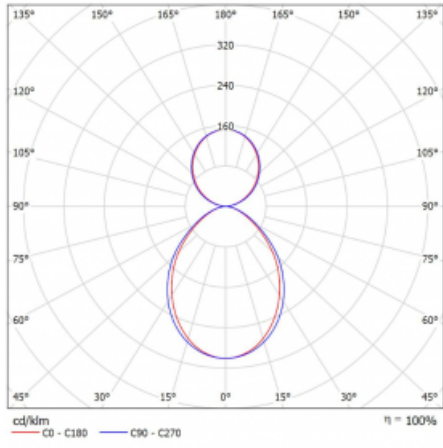

## Technische Zeichnung

Typ der Montage	Pendelleuchten
Typ der Ausstrahlung	Direkte/indirekte
Form der Leuchte	Eckleuchte
Farbe der Leuchte	Silber
Material	Aluminium
Lebensdauer	L90/B50 50 000 Stunden
Garantie	5 years
Beschreibung der Leuchte	Pendelleuchte
Abmessungen	613 mm × 613 mm × 93 mm
Lichtquelle	LED MODUL
Art der Optik	Mikroprismatische Optik
Lichtstrom*	4170 lm
Farbtemperatur	4000 K Kalt weiss
Leuchtwirkungsgrad	113 lm/W
MacAdam Lichtquelle	2
Farbwiedergabeindex	80
UGR max. X=4H Y=8H, ρ=70,50,20	17.9
Leistungsaufnahme*	36.9 W
Anschluss der Leuchte	ON/OFF
Elektrische Spannung	220-240V
Frequenz	50/60Hz