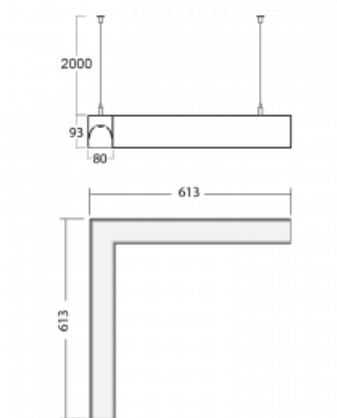

# Lina80-S

11S-521I-20GGE/840, S

EPD®

Die Leuchten Lina80-S sind als Einbau-, Anbau-, Pendel- oder Wandleuchten erhältlich, einschließlich der beleuchteten Ecksegmente. Mit der Systemleuchte Lina80-S können verschiedene Formen oder lange Linien geschaffen werden. Spezielle Fugen verhindern das Durchscheinen von Licht und schaffen so einen nahtlosen visuellen Effekt, der sowohl für kleine Büros als auch für große Hallen geeignet ist.

## Technische Zeichnung

Typ der Montage	Pendelleuchten
Typ der Ausstrahlung	Direkte/indirekte
Form der Leuchte	Eckleuchte
Farbe der Leuchte	Silber
Material	Aluminium
Lebensdauer	L90/B50 50 000 Stunden
Garantie	5 years
Beschreibung der Leuchte	Pendelleuchte
Abmessungen	613 mm × 613 mm × 93 mm
Lichtquelle	LED MODUL
Art der Optik	Mikroprismatische Optik
Lichtstrom*	4170 lm
Farbtemperatur	4000 K Kalt weiss
Leuchtwirkungsgrad	113 lm/W
MacAdam Lichtquelle	2
Farbwiedergabeindex	80
UGR max. X=4H Y=8H, ρ=70,50,20	17.9
Leistungsaufnahme*	36.9 W
Anschluss der Leuchte	ON/OFF
Elektrische Spannung	220-240V
Frequenz	50/60Hz

# Kurve

**Zum Herunterladen**

Montageanleitung

Fotografie

**Zubehör**

**00-00200, N**  
 Direkter Verbinder

**00-00300, N**  
 Seilaufhängung  
 2000mm

**00-00301, N**  
 Seilaufhängung  
 4000mm