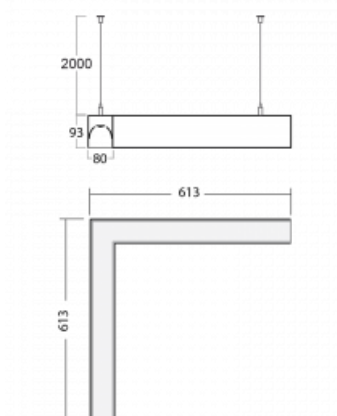

# Lina80-S

11S-521I-20GGE/840, B

EPD®

Die Leuchten Lina80-S sind als Einbau-, Anbau-, Pendel- oder Wandleuchten erhältlich, einschließlich der beleuchteten Ecksegmente. Mit der Systemleuchte Lina80-S können verschiedene Formen oder lange Linien geschaffen werden. Spezielle Fugen verhindern das Durchscheinen von Licht und schaffen so einen nahtlosen visuellen Effekt, der sowohl für kleine Büros als auch für große Hallen geeignet ist.

## Technische Zeichnung

Typ der Montage	Pendelleuchten
Typ der Ausstrahlung	Direkte/indirekte
Form der Leuchte	Eckleuchte
Farbe der Leuchte	Schwarz
Material	Aluminium
Lebensdauer	L90/B50 50 000 Stunden
Garantie	5 years
Beschreibung der Leuchte	Pendelleuchte
Abmessungen	613 mm × 613 mm × 93 mm
Lichtquelle	LED MODUL
Art der Optik	Mikroprismatische Optik
Lichtstrom*	4170 lm
Farbtemperatur	4000 K Kalt weiss
Leuchtwirkungsgrad	113 lm/W
MacAdam Lichtquelle	2
Farbwiedergabeindex	80
UGR max. X=4H Y=8H, ρ=70,50,20	17.9
Leistungsaufnahme*	36.9 W
Anschluss der Leuchte	ON/OFF
Elektrische Spannung	220-240V
Frequenz	50/60Hz

# Kurve

Zum Herunterladen

Montageanleitung

Fotografie

**Zubehör**

**00-00200, N**  
 Direkter Verbinder

**00-00300, N**  
 Seilaufhängung  
 2000mm

**00-00301, N**  
 Seilaufhängung  
 4000mm