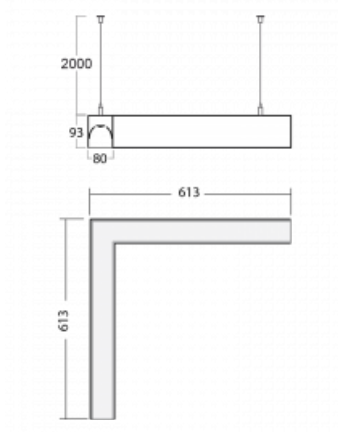

Leuchte

Lina80-S

11S-521I-20GGE/830, W

EPD®

Die Leuchten Lina80-S sind als Einbau-, Anbau-, Pendel- oder Wandleuchten erhältlich, einschließlich der beleuchteten Ecksegmente. Mit der Systemleuchte Lina80-S können verschiedene Formen oder lange Linien geschaffen werden. Spezielle Fugen verhindern das Durchscheinen von Licht und schaffen so einen nahtlosen visuellen Effekt, der sowohl für kleine Büros als auch für große Hallen geeignet ist.

Technische Zeichnung

Typ der Montage	Pendelleuchten
Typ der Ausstrahlung	Direkte/indirekte
Form der Leuchte	Eckleuchte
Farbe der Leuchte	Weiss
Material	Aluminium
Lebensdauer	L90/B50 50 000 Stunden
Garantie	60 Monate
Beschreibung der Leuchte	Pendelleuchte
Abmessungen	613 mm × 613 mm × 93 mm
Gewicht	6.5 kg
Lichtquelle	LED MODUL
Art der Optik	Mikroprismatische Optik
Lichtstrom	3970 lm ± 10 %
Farbtemperatur	3000 K Warm weiss
Leuchtwirkungsgrad	108 lm/W
MacAdam Lichtquelle	2
Farbwiedergabeindex	80
UGR max. X=4H	17.7
Y=8H, ρ=70,50,20	

Kurve

Leistungsaufnahme 36.9 W ± 10 %

Anschluss der Leuchte EVG nicht dimmbar

Elektrische Spannung 220-240V

Frequenz 50/60Hz

⊕ CE IP 40

Zum Herunterladen

Montageanleitung

00-00356, K
 Kabel 5x0,75 4000mm

00-00358, K
 Kabel 3x0,75 4000mm

00-00360, K
 Kabel 3x0,75 6000mm

00-00363, K
 Kabel 5x1,5 2000mm

00-00364, K
 Kabel 5x1,5 4000mm

00-00365, K
 Kabel 5x1,5 6000mm

00-00370, W
 Deckenkappe
 80x80x32mm