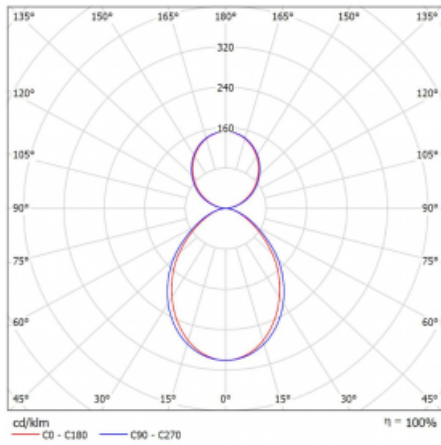

Leuchte

Lina80-S

11S-521I-20GGE/830, W

EPD®

Die Leuchten Lina80-S sind als Einbau-, Anbau-, Pendel- oder Wandleuchten erhältlich, einschließlich der beleuchteten Ecksegmente. Mit der Systemleuchte Lina80-S können verschiedene Formen oder lange Linien geschaffen werden. Spezielle Fugen verhindern das Durchscheinen von Licht und schaffen so einen nahtlosen visuellen Effekt, der sowohl für kleine Büros als auch für große Hallen geeignet ist.

Technische Zeichnung

Typ der Montage	Pendelleuchten
Typ der Ausstrahlung	Direkte/indirekte
Form der Leuchte	Eckleuchte
Farbe der Leuchte	Weiss
Material	Aluminium
Lebensdauer	L90/B50 50 000 Stunden
Garantie	60 Monate
Beschreibung der Leuchte	Pendelleuchte
Abmessungen	613 mm × 613 mm × 93 mm
Gewicht	6.5 kg
Lichtquelle	LED MODUL
Art der Optik	Mikroprismatische Optik
Lichtstrom	3970 lm ± 10 %
Farbtemperatur	3000 K Warm weiss
Leuchtwirkungsgrad	108 lm/W
MacAdam Lichtquelle	2
Farbwiedergabeindex	80
UGR max. X=4H	17.7
Y=8H, ρ=70,50,20	

Kurve

Leistungsaufnahme 36.9 W ± 10 %

Anschluss der Leuchte EVG nicht dimmbar

Elektrische Spannung 220-240V

Frequenz 50/60Hz

⊕ CE IP 40

Zum Herunterladen

Montageanleitung