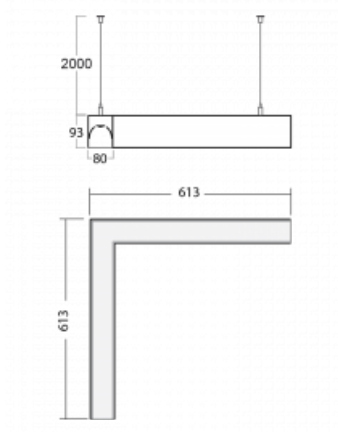

Leuchte

Lina80-S

11S-521I-20GGE/830, W

EPD®

Die Leuchten Lina80-S sind als Einbau-, Anbau-, Pendel- oder Wandleuchten erhältlich, einschließlich der beleuchteten Ecksegmente. Mit der Systemleuchte Lina80-S können verschiedene Formen oder lange Linien geschaffen werden. Spezielle Fugen verhindern das Durchscheinen von Licht und schaffen so einen nahtlosen visuellen Effekt, der sowohl für kleine Büros als auch für große Hallen geeignet ist.

Technische Zeichnung

Typ der Montage	Pendelleuchten
Typ der Ausstrahlung	Direkte/indirekte
Form der Leuchte	Eckleuchte
Farbe der Leuchte	Weiss
Material	Aluminium
Lebensdauer	L90/B50 50 000 Stunden
Garantie	5 years
Beschreibung der Leuchte	Pendelleuchte
Abmessungen	613 mm × 613 mm × 93 mm
Gewicht	6.5 kg
Lichtquelle	LED MODUL
Art der Optik	Mikroprismatische Optik
Lichtstrom*	3970 lm
Farbtemperatur	3000 K Warm weiss
Leuchtwirkungsgrad	108 lm/W
MacAdam Lichtquelle	2
Farbwiedergabeindex	80
UGR max. X=4H	17.7
Y=8H, ρ=70,50,20	

Montageanleitung

Fotografie

Zubehör

00-00200, N
 Direkter Verbinder

00-00300, N
 Seilaufhängung
 2000mm

00-00301, N
 Seilaufhängung
 4000mm

00-00302, N
 Seilaufhängung
 6000mm

00-00352, K
 Kabel 3x0,75 2000mm

00-00355, K
 Kabel 5x0,75 2000mm

00-00356, K
 Kabel 5x0,75 4000mm

00-00358, K
 Kabel 3x0,75 4000mm

00-00360, K
 Kabel 3x0,75 6000mm

00-00363, K
 Kabel 5x1,5 2000mm

00-00364, K
 Kabel 5x1,5 4000mm

00-00365, K
 Kabel 5x1,5 6000mm