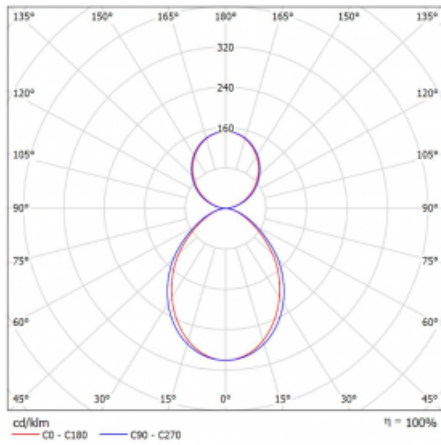

Leuchte

Lina80-S

11S-521I-20GGE/830, S

EPD®

Die Leuchten Lina80-S sind als Einbau-, Anbau-, Pendel- oder Wandleuchten erhältlich, einschließlich der beleuchteten Ecksegmente. Mit der Systemleuchte Lina80-S können verschiedene Formen oder lange Linien geschaffen werden. Spezielle Fugen verhindern das Durchscheinen von Licht und schaffen so einen nahtlosen visuellen Effekt, der sowohl für kleine Büros als auch für große Hallen geeignet ist.

Technische Zeichnung

Typ der Montage	Pendelleuchten
Typ der Ausstrahlung	Direkte/indirekte
Form der Leuchte	Eckleuchte
Farbe der Leuchte	Silber
Material	Aluminium
Lebensdauer	L90/B50 50 000 Stunden
Garantie	60 Monate
Beschreibung der Leuchte	Pendelleuchte
Abmessungen	613 mm × 613 mm × 93 mm
Gewicht	6.5 kg
Lichtquelle	LED MODUL
Art der Optik	Mikroprismatische Optik
Lichtstrom	3970 lm ± 10 %
Farbtemperatur	3000 K Warm weiss
Leuchtwirkungsgrad	108 lm/W
MacAdam Lichtquelle	2
Farbwiedergabeindex	80
UGR max. X=4H Y=8H, ρ=70,50,20	17.7

Kurve

Leistungsaufnahme 36.9 W \pm 10 %

Anschluss der Leuchte EVG nicht dimmbar

Elektrische Spannung 220-240V

Frequenz 50/60Hz

⊕ CE IP 40

Zum Herunterladen

Montageanleitung