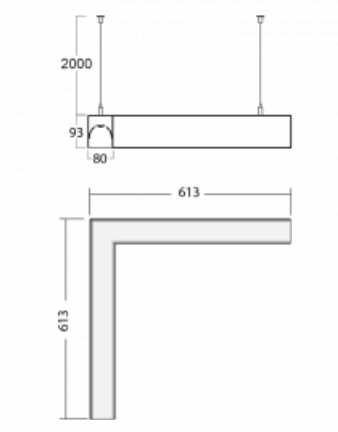

Leuchte

Lina80-S

11S-521I-20GGE/830, S

EPD®

Die Leuchten Lina80-S sind als Einbau-, Anbau-, Pendel- oder Wandleuchten erhältlich, einschließlich der beleuchteten Ecksegmente. Mit der Systemleuchte Lina80-S können verschiedene Formen oder lange Linien geschaffen werden. Spezielle Fugen verhindern das Durchscheinen von Licht und schaffen so einen nahtlosen visuellen Effekt, der sowohl für kleine Büros als auch für große Hallen geeignet ist.

Technische Zeichnung

Typ der Montage	Pendelleuchten
Typ der Ausstrahlung	Direkte/indirekte
Form der Leuchte	Eckleuchte
Farbe der Leuchte	Silber
Material	Aluminium
Lebensdauer	L90/B50 50 000 Stunden
Garantie	60 Monate
Beschreibung der Leuchte	Pendelleuchte
Abmessungen	613 mm × 613 mm × 93 mm
Gewicht	6.5 kg
Lichtquelle	LED MODUL
Art der Optik	Mikroprismatische Optik
Lichtstrom	3970 lm ± 10 %
Farbtemperatur	3000 K Warm weiss
Leuchtwirkungsgrad	108 lm/W
MacAdam Lichtquelle	2
Farbwiedergabeindex	80
UGR max. X=4H Y=8H, ρ=70,50,20	17.7

Kurve

Leistungsaufnahme 36.9 W \pm 10 %

Anschluss der Leuchte EVG nicht dimmbar

Elektrische Spannung 220-240V

Frequenz 50/60Hz

⊕ CE IP 40

Zum Herunterladen

Montageanleitung

00-00356, K
 Kabel 5x0,75 4000mm

00-00358, K
 Kabel 3x0,75 4000mm

00-00360, K
 Kabel 3x0,75 6000mm

00-00363, K
 Kabel 5x1,5 2000mm

00-00364, K
 Kabel 5x1,5 4000mm

00-00365, K
 Kabel 5x1,5 6000mm

00-00370, S
 Deckenkappe
 80x80x32mm