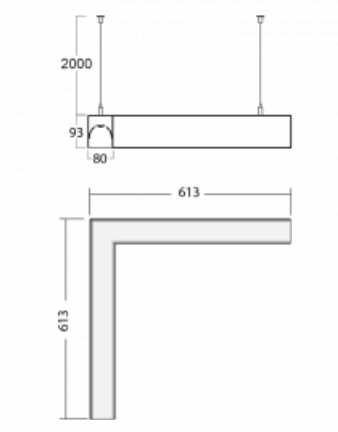

Leuchte

Lina80-S

11S-521I-20GGE/830, B

EPD®

Die Leuchten Lina80-S sind als Einbau-, Anbau-, Pendel- oder Wandleuchten erhältlich, einschließlich der beleuchteten Ecksegmente. Mit der Systemleuchte Lina80-S können verschiedene Formen oder lange Linien geschaffen werden. Spezielle Fugen verhindern das Durchscheinen von Licht und schaffen so einen nahtlosen visuellen Effekt, der sowohl für kleine Büros als auch für große Hallen geeignet ist.

Technische Zeichnung

Typ der Montage	Pendelleuchten
Typ der Ausstrahlung	Direkte/indirekte
Form der Leuchte	Eckleuchte
Farbe der Leuchte	Schwarz
Material	Aluminium
Lebensdauer	L90/B50 50 000 Stunden
Garantie	5 years
Beschreibung der Leuchte	Pendelleuchte
Abmessungen	613 mm × 613 mm × 93 mm
Gewicht	6.5 kg
Lichtquelle	LED MODUL
Art der Optik	Mikroprismatische Optik
Lichtstrom*	3970 lm
Farbtemperatur	3000 K Warm weiss
Leuchtwirkungsgrad	108 lm/W
MacAdam Lichtquelle	2
Farbwiedergabeindex	80
UGR max. X=4H Y=8H, ρ=70,50,20	17.7

Montageanleitung

Fotografie

Zubehör

00-00200, N
 Direkter Verbinder

00-00300, N
 Seilaufhängung
 2000mm

00-00301, N
 Seilaufhängung
 4000mm

00-00302, N
 Seilaufhängung
 6000mm

00-00352, K
 Kabel 3x0,75 2000mm

00-00355, K
 Kabel 5x0,75 2000mm

00-00356, K
 Kabel 5x0,75 4000mm

00-00358, K
 Kabel 3x0,75 4000mm

00-00360, K
 Kabel 3x0,75 6000mm

00-00363, K
 Kabel 5x1,5 2000mm

00-00364, K
 Kabel 5x1,5 4000mm

00-00365, K
 Kabel 5x1,5 6000mm