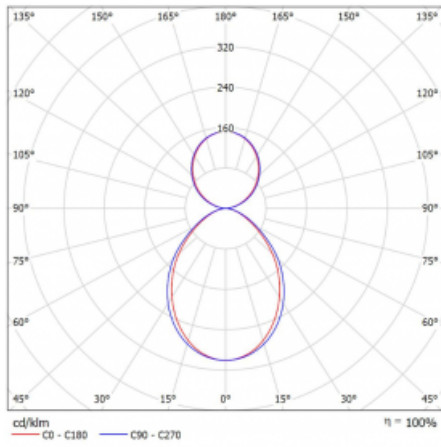

Leuchte

Lina80-S

11S-521I-20GGE/830, B

EPD®

Die Leuchten Lina80-S sind als Einbau-, Anbau-, Pendel- oder Wandleuchten erhältlich, einschließlich der beleuchteten Ecksegmente. Mit der Systemleuchte Lina80-S können verschiedene Formen oder lange Linien geschaffen werden. Spezielle Fugen verhindern das Durchscheinen von Licht und schaffen so einen nahtlosen visuellen Effekt, der sowohl für kleine Büros als auch für große Hallen geeignet ist.

Technische Zeichnung

Typ der Montage	Pendelleuchten
Typ der Ausstrahlung	Direkte/indirekte
Form der Leuchte	Eckleuchte
Farbe der Leuchte	Schwarz
Material	Aluminium
Lebensdauer	L90/B50 50 000 Stunden
Garantie	5 years
Beschreibung der Leuchte	Pendelleuchte
Abmessungen	613 mm × 613 mm × 93 mm
Gewicht	6.5 kg
Lichtquelle	LED MODUL
Art der Optik	Mikroprismatische Optik
Lichtstrom*	3970 lm
Farbtemperatur	3000 K Warm weiss
Leuchtwirkungsgrad	108 lm/W
MacAdam Lichtquelle	2
Farbwiedergabeindex	80
UGR max. X=4H Y=8H, ρ=70,50,20	17.7

Kurve

Leistungsaufnahme* 36.9 W

Anschluss der Leuchte ON/OFF

Elektrische Spannung 220-240V

Frequenz 50/60Hz

⊕ CE IP 40

*±10 %

Zum Herunterladen