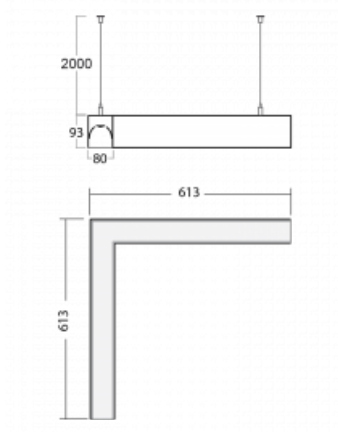

Leuchte

Lina80-S

11S-521I-20GGE/830, B

EPD®

Die Leuchten Lina80-S sind als Einbau-, Anbau-, Pendel- oder Wandleuchten erhältlich, einschließlich der beleuchteten Ecksegmente. Mit der Systemleuchte Lina80-S können verschiedene Formen oder lange Linien geschaffen werden. Spezielle Fugen verhindern das Durchscheinen von Licht und schaffen so einen nahtlosen visuellen Effekt, der sowohl für kleine Büros als auch für große Hallen geeignet ist.

Technische Zeichnung

Typ der Montage	Pendelleuchten
Typ der Ausstrahlung	Direkte/indirekte
Form der Leuchte	Eckleuchte
Farbe der Leuchte	Schwarz
Material	Aluminium
Lebensdauer	L90/B50 50 000 Stunden
Garantie	60 Monate
Beschreibung der Leuchte	Pendelleuchte
Abmessungen	613 mm × 613 mm × 93 mm
Gewicht	6.5 kg
Lichtquelle	LED MODUL
Art der Optik	Mikroprismatische Optik
Lichtstrom	3970 lm ± 10 %
Farbtemperatur	3000 K Warm weiss
Leuchtwirkungsgrad	108 lm/W
MacAdam Lichtquelle	2
Farbwiedergabeindex	80
UGR max. X=4H	17.7
Y=8H, ρ=70,50,20	

Kurve

Leistungsaufnahme 36.9 W \pm 10 %

Anschluss der Leuchte EVG nicht dimmbar

Elektrische Spannung 220-240V

Frequenz 50/60Hz

⊕ CE IP 40

Zum Herunterladen

Montageanleitung

00-00356, K
 Kabel 5x0,75 4000mm

00-00358, K
 Kabel 3x0,75 4000mm

00-00360, K
 Kabel 3x0,75 6000mm

00-00363, K
 Kabel 5x1,5 2000mm

00-00364, K
 Kabel 5x1,5 4000mm

00-00365, K
 Kabel 5x1,5 6000mm

00-00370, B
 Deckenkappe
 80x80x32mm