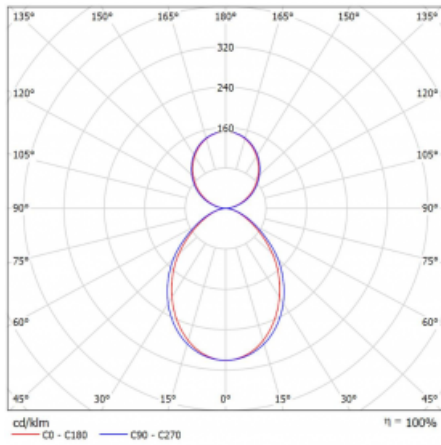

Leuchte

Lina80-S

11S-521I-20GGE/830, B

EPD®

Die Leuchten Lina80-S sind als Einbau-, Anbau-, Pendel- oder Wandleuchten erhältlich, einschließlich der beleuchteten Ecksegmente. Mit der Systemleuchte Lina80-S können verschiedene Formen oder lange Linien geschaffen werden. Spezielle Fugen verhindern das Durchscheinen von Licht und schaffen so einen nahtlosen visuellen Effekt, der sowohl für kleine Büros als auch für große Hallen geeignet ist.

Technische Zeichnung

Typ der Montage	Pendelleuchten
Typ der Ausstrahlung	Direkte/indirekte
Form der Leuchte	Eckleuchte
Farbe der Leuchte	Schwarz
Material	Aluminium
Lebensdauer	L90/B50 50 000 Stunden
Garantie	60 Monate
Beschreibung der Leuchte	Pendelleuchte
Abmessungen	613 mm × 613 mm × 93 mm
Gewicht	6.5 kg
Lichtquelle	LED MODUL
Art der Optik	Mikroprismatische Optik
Lichtstrom	3970 lm ± 10 %
Farbtemperatur	3000 K Warm weiss
Leuchtwirkungsgrad	108 lm/W
MacAdam Lichtquelle	2
Farbwiedergabeindex	80
UGR max. X=4H	17.7
Y=8H, ρ=70,50,20	

Kurve

Leistungsaufnahme 36.9 W \pm 10 %

Anschluss der Leuchte EVG nicht dimmbar

Elektrische Spannung 220-240V

Frequenz 50/60Hz

⊕ CE IP 40

Zum Herunterladen

Montageanleitung