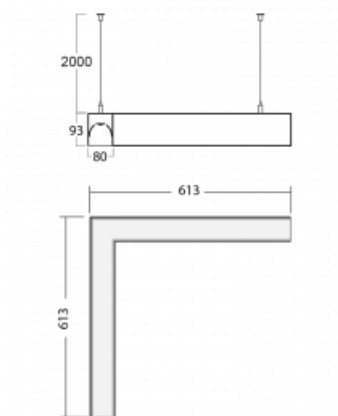

Leuchte

Lina80-S

11S-521I-20GGD/840, W

EPD®

Die Leuchten Lina80-S sind als Einbau-, Anbau-, Pendel- oder Wandleuchten erhältlich, einschließlich der beleuchteten Ecksegmente. Mit der Systemleuchte Lina80-S können verschiedene Formen oder lange Linien geschaffen werden. Spezielle Fugen verhindern das Durchscheinen von Licht und schaffen so einen nahtlosen visuellen Effekt, der sowohl für kleine Büros als auch für große Hallen geeignet ist.

Technische Zeichnung

Typ der Montage	Pendelleuchten
Typ der Ausstrahlung	Direkte/indirekte
Form der Leuchte	Eckleuchte
Farbe der Leuchte	Weiss
Material	Aluminium
Lebensdauer	L90/B50 50 000 Stunden
Garantie	60 Monate
Beschreibung der Leuchte	Pendelleuchte
Abmessungen	613 mm × 613 mm × 93 mm
Lichtquelle	LED MODUL
Art der Optik	Mikroprismatische Optik
Lichtstrom	4170 lm ± 10 %
Farbtemperatur	4000 K Kalt weiss
Leuchtwirkungsgrad	113 lm/W
MacAdam Lichtquelle	2
Farbwiedergabeindex	80
UGR max. X=4H Y=8H, ρ=70,50,20	17.9
Leistungsaufnahme	36.9 W ± 10 %
Anschluss der Leuchte	DALI dimmbar
Elektrische Spannung	220-240V
Frequenz	50/60Hz

  IP 40

Kurve

Zum Herunterladen

Montageanleitung

Fotografie

Zubehör

00-00200, N
 Direkter Verbinder

00-00300, N
 Seilaufhängung
 2000mm

00-00301, N
 Seilaufhängung
 4000mm

00-00302, N
 Seilaufhängung
 6000mm

00-00355, K
 Kabel 5x0,75 2000mm

00-00356, K
 Kabel 5x0,75 4000mm

00-00363, K
 Kabel 5x1,5 2000mm

00-00364, K
 Kabel 5x1,5 4000mm

00-00365, K
 Kabel 5x1,5 6000mm