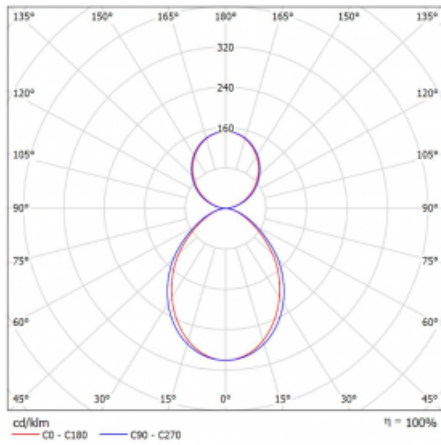

Leuchte

Lina80-S

11S-521I-20GGD/830, S

EPD®

Die Leuchten Lina80-S sind als Einbau-, Anbau-, Pendel- oder Wandleuchten erhältlich, einschließlich der beleuchteten Ecksegmente. Mit der Systemleuchte Lina80-S können verschiedene Formen oder lange Linien geschaffen werden. Spezielle Fugen verhindern das Durchscheinen von Licht und schaffen so einen nahtlosen visuellen Effekt, der sowohl für kleine Büros als auch für große Hallen geeignet ist.

Technische Zeichnung

Typ der Montage	Pendelleuchten
Typ der Ausstrahlung	Direkte/indirekte
Form der Leuchte	Eckleuchte
Farbe der Leuchte	Silber
Material	Aluminium
Lebensdauer	L90/B50 50 000 Stunden
Garantie	60 Monate
Beschreibung der Leuchte	Pendelleuchte
Abmessungen	613 mm × 613 mm × 93 mm
Gewicht	5.6 kg
Lichtquelle	LED MODUL
Art der Optik	Mikroprismatische Optik
Lichtstrom	3970 lm ± 10 %
Farbtemperatur	3000 K Warm weiss
Leuchtwirkungsgrad	108 lm/W
MacAdam Lichtquelle	2
Farbwiedergabeindex	80
UGR max. X=4H Y=8H, ρ=70,50,20	17.7

Kurve

Leistungsaufnahme 36.9 W ± 10 %

Anschluss der Leuchte DALI dimmbar

Elektrische Spannung 220-240V

Frequenz 50/60Hz

⊕ CE IP 40

Zum Herunterladen

Montageanleitung