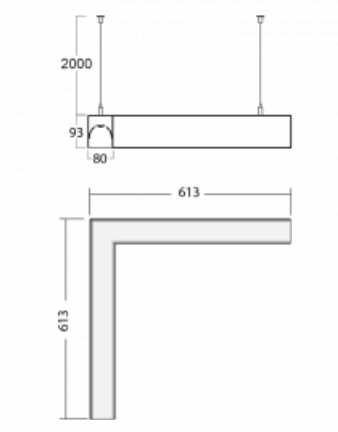

Leuchte

Lina80-S

11S-521I-20GGD/830, S

EPD®

Die Leuchten Lina80-S sind als Einbau-, Anbau-, Pendel- oder Wandleuchten erhältlich, einschließlich der beleuchteten Ecksegmente. Mit der Systemleuchte Lina80-S können verschiedene Formen oder lange Linien geschaffen werden. Spezielle Fugen verhindern das Durchscheinen von Licht und schaffen so einen nahtlosen visuellen Effekt, der sowohl für kleine Büros als auch für große Hallen geeignet ist.

Technische Zeichnung

Typ der Montage	Pendelleuchten
Typ der Ausstrahlung	Direkte/indirekte
Form der Leuchte	Eckleuchte
Farbe der Leuchte	Silber
Material	Aluminium
Lebensdauer	L90/B50 50 000 Stunden
Garantie	60 Monate
Beschreibung der Leuchte	Pendelleuchte
Abmessungen	613 mm × 613 mm × 93 mm
Gewicht	5.6 kg
Lichtquelle	LED MODUL
Art der Optik	Mikroprismatische Optik
Lichtstrom	3970 lm ± 10 %
Farbtemperatur	3000 K Warm weiss
Leuchtwirkungsgrad	108 lm/W
MacAdam Lichtquelle	2
Farbwiedergabeindex	80
UGR max. X=4H Y=8H, ρ=70,50,20	17.7

Kurve

Leistungsaufnahme 36.9 W ± 10 %

Anschluss der Leuchte DALI dimmbar

Elektrische Spannung 220-240V

Frequenz 50/60Hz

⊕ CE IP 40

Zum Herunterladen

Montageanleitung

00-00363, K
 Kabel 5x1,5 2000mm

00-00364, K
 Kabel 5x1,5 4000mm

00-00365, K
 Kabel 5x1,5 6000mm

00-00366, K
 Kabel 7x0,75 2000mm

00-00367, K
 Kabel 7x0,75 4000mm

00-00368, K
 Kabel 7x0,75 6000mm

00-00370, S
 Deckenkappe
 80x80x32mm