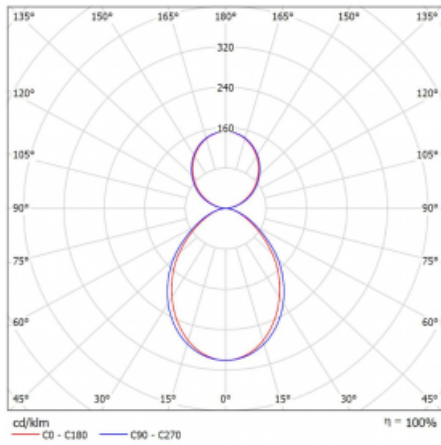

Leuchte

Lina80-S

11S-521I-20GGD/830, B

EPD®

Die Leuchten Lina80-S sind als Einbau-, Anbau-, Pendel- oder Wandleuchten erhältlich, einschließlich der beleuchteten Ecksegmente. Mit der Systemleuchte Lina80-S können verschiedene Formen oder lange Linien geschaffen werden. Spezielle Fugen verhindern das Durchscheinen von Licht und schaffen so einen nahtlosen visuellen Effekt, der sowohl für kleine Büros als auch für große Hallen geeignet ist.

Technische Zeichnung

Typ der Montage	Pendelleuchten
Typ der Ausstrahlung	Direkte/indirekte
Form der Leuchte	Eckleuchte
Farbe der Leuchte	Schwarz
Material	Aluminium
Lebensdauer	L90/B50 50 000 Stunden
Garantie	60 Monate
Beschreibung der Leuchte	Pendelleuchte
Abmessungen	613 mm × 613 mm × 93 mm
Gewicht	5.6 kg
Lichtquelle	LED MODUL
Art der Optik	Mikroprismatische Optik
Lichtstrom	3970 lm ± 10 %
Farbtemperatur	3000 K Warm weiss
Leuchtwirkungsgrad	108 lm/W
MacAdam Lichtquelle	2
Farbwiedergabeindex	80
UGR max. X=4H Y=8H, ρ=70,50,20	17.7

Kurve

Leistungsaufnahme 36.9 W \pm 10 %

Anschluss der Leuchte DALI dimmbar

Elektrische Spannung 220-240V

Frequenz 50/60Hz

⊕ CE IP 40

Zum Herunterladen

Montageanleitung