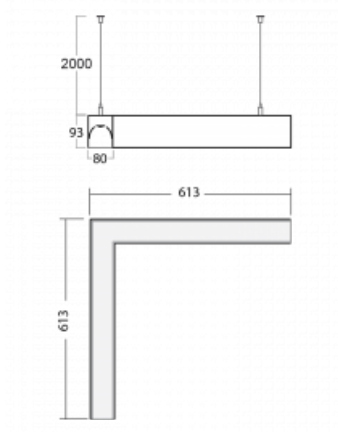

Leuchte

Lina80-S

11S-521I-20GGD/830, B

EPD®

Die Leuchten Lina80-S sind als Einbau-, Anbau-, Pendel- oder Wandleuchten erhältlich, einschließlich der beleuchteten Ecksegmente. Mit der Systemleuchte Lina80-S können verschiedene Formen oder lange Linien geschaffen werden. Spezielle Fugen verhindern das Durchscheinen von Licht und schaffen so einen nahtlosen visuellen Effekt, der sowohl für kleine Büros als auch für große Hallen geeignet ist.

Technische Zeichnung

Typ der Montage	Pendelleuchten
Typ der Ausstrahlung	Direkte/indirekte
Form der Leuchte	Eckleuchte
Farbe der Leuchte	Schwarz
Material	Aluminium
Lebensdauer	L90/B50 50 000 Stunden
Garantie	5 years
Beschreibung der Leuchte	Pendelleuchte
Abmessungen	613 mm × 613 mm × 93 mm
Gewicht	5.6 kg
Lichtquelle	LED MODUL
Art der Optik	Mikroprismatische Optik
Lichtstrom*	3970 lm
Farbtemperatur	3000 K Warm weiss
Leuchtwirkungsgrad	108 lm/W
MacAdam Lichtquelle	2
Farbwiedergabeindex	80
UGR max. X=4H Y=8H, ρ=70,50,20	17.7

Kurve

Leistungsaufnahme* 36.9 W

Anschluss der Leuchte DALI

Elektrische Spannung 220-240V

Frequenz 50/60Hz

⊕ CE IP 40

*±10 %

Zum Herunterladen

Montageanleitung

Fotografie

Zubehör

00-00200, N
 Direkter Verbinder

00-00300, N
 Seilabhängung
 2000mm

00-00301, N
 Seilabhängung
 4000mm

00-00302, N
 Seilabhängung
 6000mm

00-00355, K
 Kabel 5x0,75 2000mm