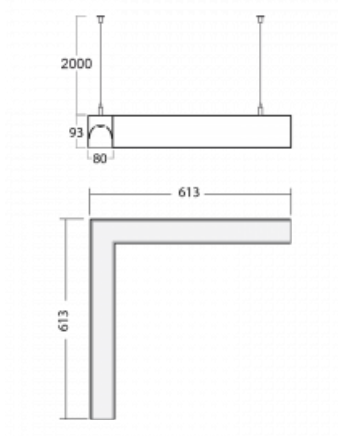

Leuchte

Lina80-S

11S-521I-20GGD/830, B

EPD®

Die Leuchten Lina80-S sind als Einbau-, Anbau-, Pendel- oder Wandleuchten erhältlich, einschließlich der beleuchteten Ecksegmente. Mit der Systemleuchte Lina80-S können verschiedene Formen oder lange Linien geschaffen werden. Spezielle Fugen verhindern das Durchscheinen von Licht und schaffen so einen nahtlosen visuellen Effekt, der sowohl für kleine Büros als auch für große Hallen geeignet ist.

Technische Zeichnung

Typ der Montage	Pendelleuchten
Typ der Ausstrahlung	Direkte/indirekte
Form der Leuchte	Eckleuchte
Farbe der Leuchte	Schwarz
Material	Aluminium
Lebensdauer	L90/B50 50 000 Stunden
Garantie	60 Monate
Beschreibung der Leuchte	Pendelleuchte
Abmessungen	613 mm × 613 mm × 93 mm
Gewicht	5.6 kg
Lichtquelle	LED MODUL
Art der Optik	Mikroprismatische Optik
Lichtstrom	3970 lm ± 10 %
Farbtemperatur	3000 K Warm weiss
Leuchtwirkungsgrad	108 lm/W
MacAdam Lichtquelle	2
Farbwiedergabeindex	80
UGR max. X=4H Y=8H, ρ=70,50,20	17.7

Kurve

Leistungsaufnahme 36.9 W \pm 10 %

Anschluss der Leuchte DALI dimmbar

Elektrische Spannung 220-240V

Frequenz 50/60Hz

⊕ CE IP 40

Zum Herunterladen

Montageanleitung

00-00363, K
 Kabel 5x1,5 2000mm

00-00364, K
 Kabel 5x1,5 4000mm

00-00365, K
 Kabel 5x1,5 6000mm

00-00366, K
 Kabel 7x0,75 2000mm

00-00367, K
 Kabel 7x0,75 4000mm

00-00368, K
 Kabel 7x0,75 6000mm

00-00370, B
 Deckenkappe
 80x80x32mm