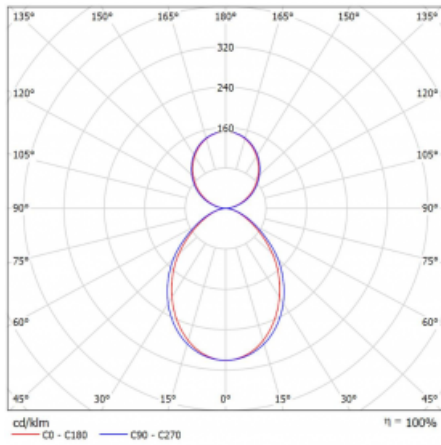

Leuchte

Lina80-S

11S-521I-20GGD/830, B

EPD®

Die Leuchten Lina80-S sind als Einbau-, Anbau-, Pendel- oder Wandleuchten erhältlich, einschließlich der beleuchteten Ecksegmente. Mit der Systemleuchte Lina80-S können verschiedene Formen oder lange Linien geschaffen werden. Spezielle Fugen verhindern das Durchscheinen von Licht und schaffen so einen nahtlosen visuellen Effekt, der sowohl für kleine Büros als auch für große Hallen geeignet ist.

Technische Zeichnung

Typ der Montage	Pendelleuchten
Typ der Ausstrahlung	Direkte/indirekte
Form der Leuchte	Eckleuchte
Farbe der Leuchte	Schwarz
Material	Aluminium
Lebensdauer	L90/B50 50 000 Stunden
Garantie	5 years
Beschreibung der Leuchte	Pendelleuchte
Abmessungen	613 mm × 613 mm × 93 mm
Gewicht	5.6 kg
Lichtquelle	LED MODUL
Art der Optik	Mikroprismatische Optik
Lichtstrom*	3970 lm
Farbtemperatur	3000 K Warm weiss
Leuchtwirkungsgrad	108 lm/W
MacAdam Lichtquelle	2
Farbwiedergabeindex	80
UGR max. X=4H Y=8H, ρ=70,50,20	17.7

Kurve

Leistungsaufnahme* 36.9 W

Anschluss der Leuchte DALI

Elektrische Spannung 220-240V

Frequenz 50/60Hz

⊕ CE IP 40

*±10 %

Zum Herunterladen