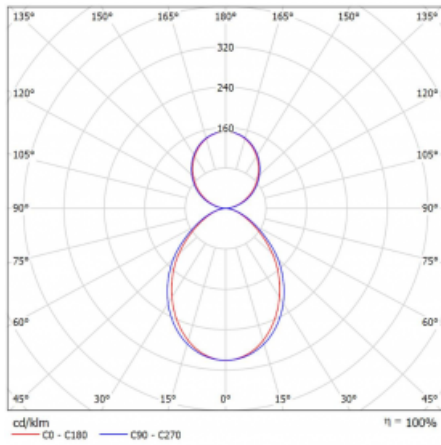

## Technische Zeichnung

Typ der Montage	Pendelleuchten
Typ der Ausstrahlung	Direkte/indirekte
Form der Leuchte	Eckleuchte
Farbe der Leuchte	Weiss
Material	Aluminium
Lebensdauer	L90/B50 50 000 Stunden
Garantie	60 Monate
Beschreibung der Leuchte	Pendelleuchte
Abmessungen	613 mm × 613 mm × 93 mm
Gewicht	5.8 kg
Lichtquelle	LED MODUL
Art der Optik	Mikroprismatische Optik
Lichtstrom	2710 lm ± 10 %
Farbtemperatur	4000 K Kalt weiss
Leuchtwirkungsgrad	120 lm/W
MacAdam Lichtquelle	2
Farbwiedergabeindex	80
UGR max. X=4H Y=8H, ρ=70,50,20	16.4

## Kurve

Leistungsaufnahme 22.6 W  $\pm$  10 %

Anschluss der Leuchte EVG nicht dimmbar

Elektrische Spannung 220-240V

Frequenz 50/60Hz

⊕ CE IP 40

**Zum Herunterladen**

Montageanleitung