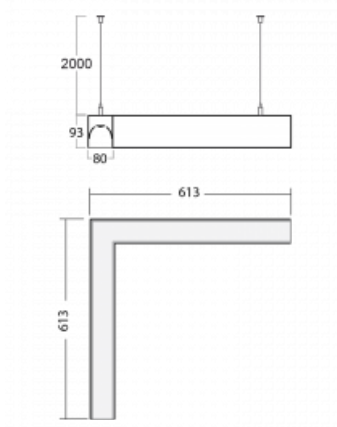

# Lina80-S

11S-521I-20GEE/840, W

EPD®

Die Leuchten Lina80-S sind als Einbau-, Anbau-, Pendel- oder Wandleuchten erhältlich, einschließlich der beleuchteten Ecksegmente. Mit der Systemleuchte Lina80-S können verschiedene Formen oder lange Linien geschaffen werden. Spezielle Fugen verhindern das Durchscheinen von Licht und schaffen so einen nahtlosen visuellen Effekt, der sowohl für kleine Büros als auch für große Hallen geeignet ist.

## Technische Zeichnung

Typ der Montage	Pendelleuchten
Typ der Ausstrahlung	Direkte/indirekte
Form der Leuchte	Eckleuchte
Farbe der Leuchte	Weiss
Material	Aluminium
Lebensdauer	L90/B50 50 000 Stunden
Garantie	60 Monate
Beschreibung der Leuchte	Pendelleuchte
Abmessungen	613 mm × 613 mm × 93 mm
Gewicht	5.8 kg
Lichtquelle	LED MODUL
Art der Optik	Mikroprismatische Optik
Lichtstrom	2710 lm ± 10 %
Farbtemperatur	4000 K Kalt weiss
Leuchtwirkungsgrad	120 lm/W
MacAdam Lichtquelle	2
Farbwiedergabeindex	80
UGR max. X=4H Y=8H, ρ=70,50,20	16.4