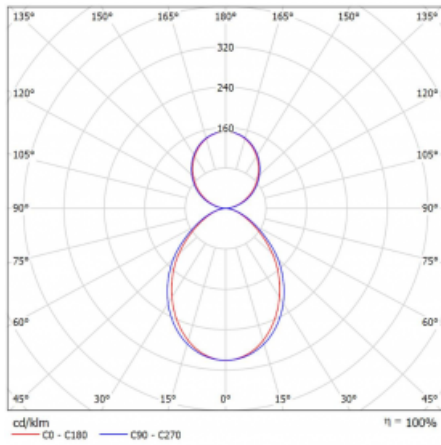

Leuchte

Lina80-S

11S-521I-20GEE/840, S

EPD®

Die Leuchten Lina80-S sind als Einbau-, Anbau-, Pendel- oder Wandleuchten erhältlich, einschließlich der beleuchteten Ecksegmente. Mit der Systemleuchte Lina80-S können verschiedene Formen oder lange Linien geschaffen werden. Spezielle Fugen verhindern das Durchscheinen von Licht und schaffen so einen nahtlosen visuellen Effekt, der sowohl für kleine Büros als auch für große Hallen geeignet ist.

Technische Zeichnung

Typ der Montage	Pendelleuchten
Typ der Ausstrahlung	Direkte/indirekte
Form der Leuchte	Eckleuchte
Farbe der Leuchte	Silber
Material	Aluminium
Lebensdauer	L90/B50 50 000 Stunden
Garantie	5 years
Beschreibung der Leuchte	Pendelleuchte
Abmessungen	613 mm × 613 mm × 93 mm
Gewicht	5.8 kg
Lichtquelle	LED MODUL
Art der Optik	Mikroprismatische Optik
Lichtstrom*	2710 lm
Farbtemperatur	4000 K Kalt weiss
Leuchtwirkungsgrad	120 lm/W
MacAdam Lichtquelle	2
Farbwiedergabeindex	80
UGR max. X=4H Y=8H, ρ=70,50,20	16.4

Kurve

Leistungsaufnahme* 22.6 W

Anschluss der Leuchte ON/OFF

Elektrische Spannung 220-240V

Frequenz 50/60Hz

⊕ CE IP 40

*±10 %

Zum Herunterladen