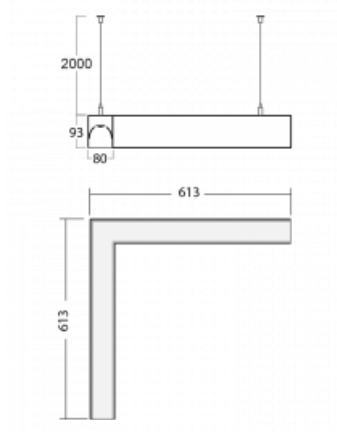

Leuchte

Lina80-S

11S-521I-20GEE/840, S

EPD®

Die Leuchten Lina80-S sind als Einbau-, Anbau-, Pendel- oder Wandleuchten erhältlich, einschließlich der beleuchteten Ecksegmente. Mit der Systemleuchte Lina80-S können verschiedene Formen oder lange Linien geschaffen werden. Spezielle Fugen verhindern das Durchscheinen von Licht und schaffen so einen nahtlosen visuellen Effekt, der sowohl für kleine Büros als auch für große Hallen geeignet ist.

Technische Zeichnung

Typ der Montage	Pendelleuchten
Typ der Ausstrahlung	Direkte/indirekte
Form der Leuchte	Eckleuchte
Farbe der Leuchte	Silber
Material	Aluminium
Lebensdauer	L90/B50 50 000 Stunden
Garantie	5 years
Beschreibung der Leuchte	Pendelleuchte
Abmessungen	613 mm × 613 mm × 93 mm
Gewicht	5.8 kg
Lichtquelle	LED MODUL
Art der Optik	Mikroprismatische Optik
Lichtstrom*	2710 lm
Farbtemperatur	4000 K Kalt weiss
Leuchtwirkungsgrad	120 lm/W
MacAdam Lichtquelle	2
Farbwiedergabeindex	80
UGR max. X=4H Y=8H, ρ=70,50,20	16.4

Montageanleitung

Fotografie

Zubehör

00-00200, N
 Direkter Verbinder

00-00300, N
 Seilaufhängung
 2000mm

00-00301, N
 Seilaufhängung
 4000mm

00-00302, N
 Seilaufhängung
 6000mm

00-00352, K
 Kabel 3x0,75 2000mm

00-00355, K
 Kabel 5x0,75 2000mm

00-00356, K
 Kabel 5x0,75 4000mm

00-00358, K
 Kabel 3x0,75 4000mm

00-00360, K
 Kabel 3x0,75 6000mm

00-00363, K
 Kabel 5x1,5 2000mm

00-00364, K
 Kabel 5x1,5 4000mm

00-00365, K
 Kabel 5x1,5 6000mm